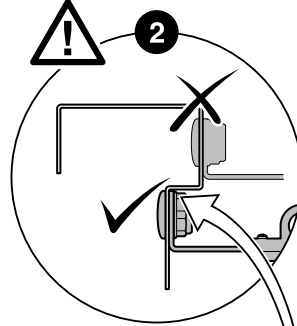

L+R

L+R

L+R

L+R

L+R

L+R

L+R

2x  
⚠ 6,3x13mm  
3Nm

Farbe/Kleur/ Colour/Couleur	'Anschluss/ Aansluiting/ Connection/Raccordement	Funktion /Functie/ Function/ Fonction
Kabel 1 Kabel 1 Cable 1 Câble 1	3.1 X3-Gateway 3.1 X3-Poort 3.1 X3-Gateway 3.1 X3-Port	Anschluss Steuerung Aansluiting sturing Connection controller Raccordement commande
Kabel 2 Kabel 2 Cable 2 Câble 2	3.2 X3-Gateway 3.2 X3-Poort 3.2 X3-Gateway 3.2 X3-Port	Anschluss Steuerung Aansluiting sturing Connection controller Raccordement commande