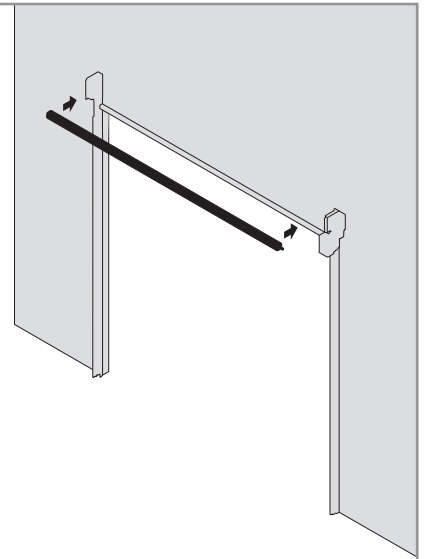

# ***NovoSpeed Thermo S600***

2x  
! 6,3x25mm  
3Nm

L+R

218.5mm

L

R

L+R

L+R

Farbe/Kleur/ Colour/Couleur	'Anschluss/ Aansluiting/ Connection/Raccordement	Funktion /Functie/ Function/ Fonction
Kabel 1 Kabel 1 Cable 1 Câble 1	3.1 X3-Gateway 3.1 X3-Poort 3.1 X3-Gateway 3.1 X3-Port	Anschluss Steuerung Aansluiting sturing Connection controller Raccordement commande
Kabel 2 Kabel 2 Cable 2 Câble 2	3.2 X3-Gateway 3.2 X3-Poort 3.2 X3-Gateway 3.2 X3-Port	Anschluss Steuerung Aansluiting sturing Connection controller Raccordement commande