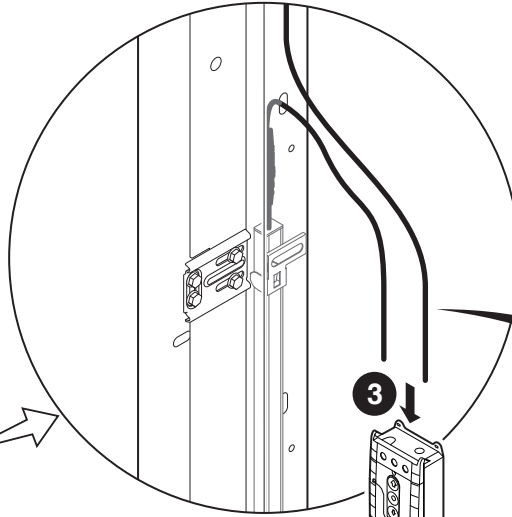

L+R

L+R

L+R

L+R

L+R

L+R

L+R

2x  
⚠ 6,3x13mm  
3Nm

Farbe/Kleur/ Colour/Couleur	'Anschluss/ Aansluiting/ Connection/Raccordement	Funktion /Functie/ Function/ Fonction
Kabel 1 Kabel 1 Cable 1 Câble 1	3.1 X3-Gateway 3.1 X3-Poort 3.1 X3-Gateway 3.1 X3-Port	Anschluss Steuerung Aansluiting sturing Connection controller Raccordement commande
Kabel 2 Kabel 2 Cable 2 Câble 2	3.2 X3-Gateway 3.2 X3-Poort 3.2 X3-Gateway 3.2 X3-Port	Anschluss Steuerung Aansluiting sturing Connection controller Raccordement commande