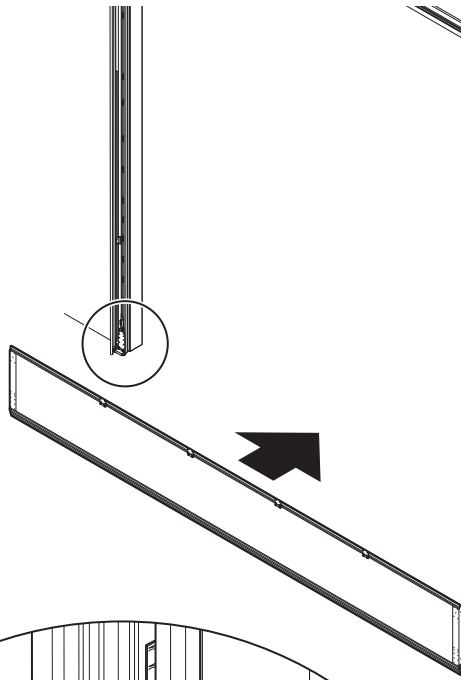

# ***NovoSpeed Thermo S600***

2x  
! 6,3x25mm  
3Nm

L+R

218.5mm

L

R

L+R

L+R

L+R

L+R

L+R

L+R

L+R

L+R

L+R

2x  
⚠ 6,3x13mm  
3Nm

Farbe/Kleur/ Colour/Couleur	'Anschluss/ Aansluiting/ Connection/Raccordement	Funktion /Functie/ Function/ Fonction
Kabel 1 Kabel 1 Cable 1 Câble 1	3.1 X3-Gateway 3.1 X3-Poort 3.1 X3-Gateway 3.1 X3-Port	Anschluss Steuerung Aansluiting sturing Connection controller Raccordement commande
Kabel 2 Kabel 2 Cable 2 Câble 2	3.2 X3-Gateway 3.2 X3-Poort 3.2 X3-Gateway 3.2 X3-Port	Anschluss Steuerung Aansluiting sturing Connection controller Raccordement commande