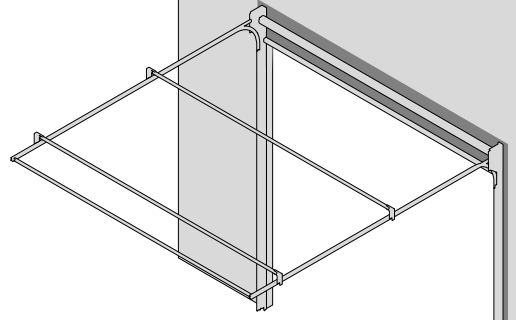

# ***NovoSpeed Thermo S600***

2x  
! 6,3x25mm  
3Nm

L+R

218.5mm

L

R

L+R

L+R

L+R

L+R

L+R

L+R

L+R

L+R

L+R

2x  
⚠ 6,3x13mm  
3Nm

Farbe/Kleur/ Colour/Couleur	'Anschluss/ Aansluiting/ Connection/Raccordement	Funktion /Functie/ Function/ Fonction
Kabel 1 Kabel 1 Cable 1 Câble 1	3.1 X3-Gateway 3.1 X3-Poort 3.1 X3-Gateway 3.1 X3-Port	Anschluss Steuerung Aansluiting sturing Connection controller Raccordement commande
Kabel 2 Kabel 2 Cable 2 Câble 2	3.2 X3-Gateway 3.2 X3-Poort 3.2 X3-Gateway 3.2 X3-Port	Anschluss Steuerung Aansluiting sturing Connection controller Raccordement commande