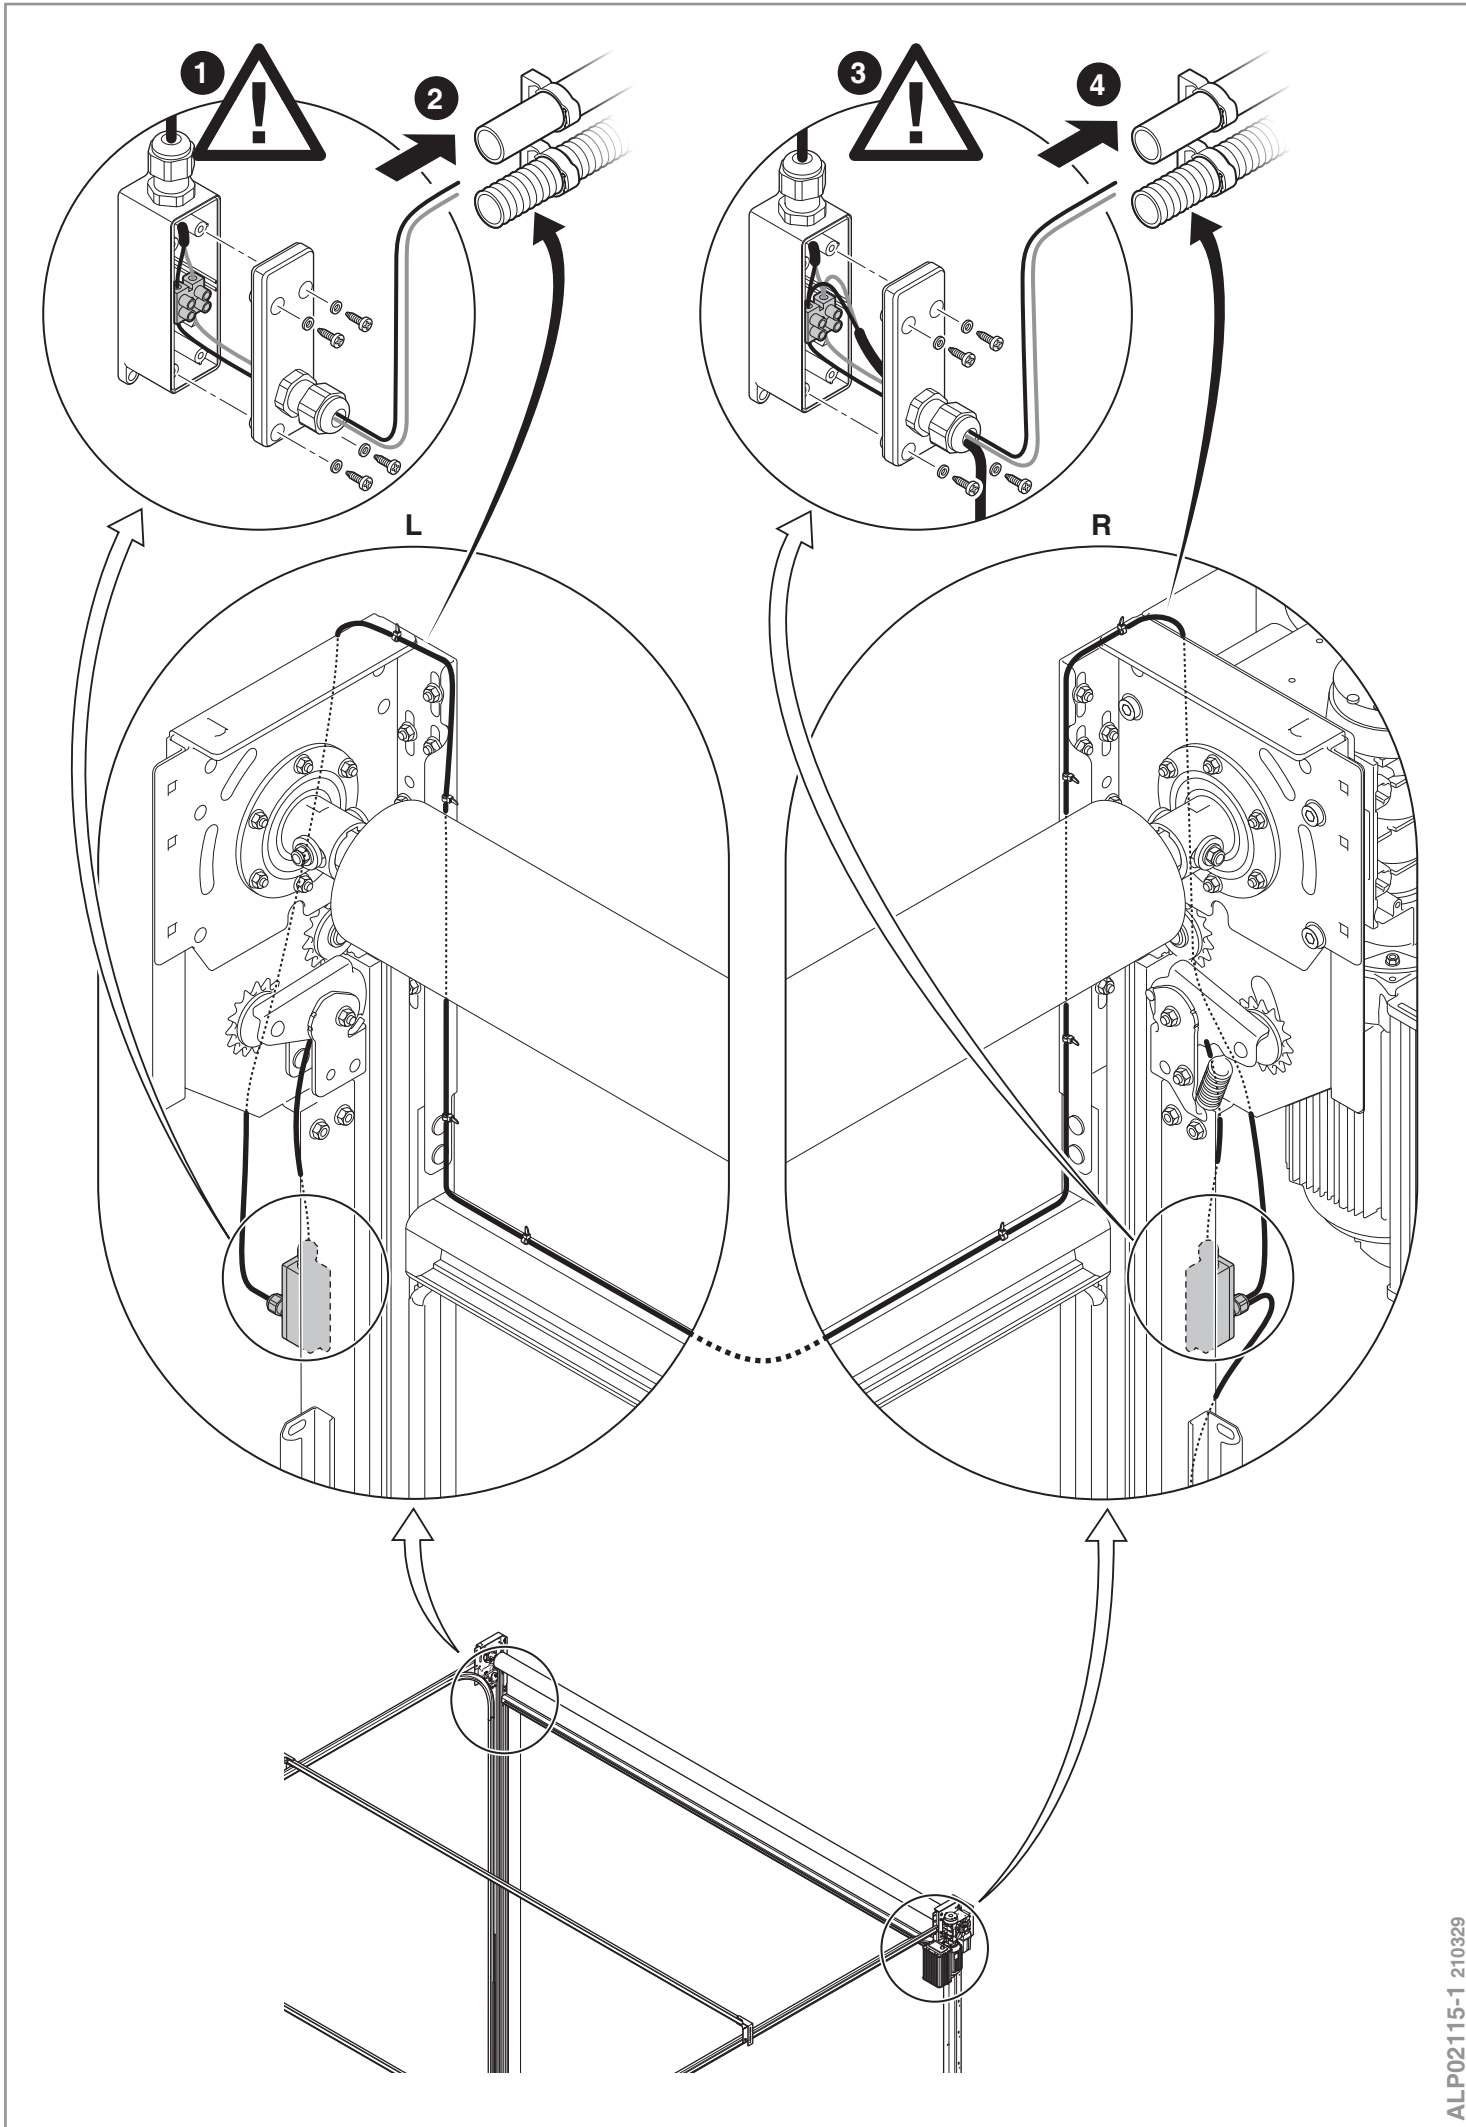

# ***NovoSpeed Thermo S600***

2x  
! 6,3x25mm  
3Nm

L+R

218.5mm

L

R

L+R

L+R

L+R

L+R

L+R

L+R

L+R

L+R

L+R

2x  
⚠ 6,3x13mm  
3Nm

Farbe/Kleur/ Colour/Couleur	'Anschluss/ Aansluiting/ Connection/Raccordement	Funktion /Functie/ Function/ Fonction
Kabel 1 Kabel 1 Cable 1 Câble 1	3.1 X3-Gateway 3.1 X3-Poort 3.1 X3-Gateway 3.1 X3-Port	Anschluss Steuerung Aansluiting sturing Connection controller Raccordement commande
Kabel 2 Kabel 2 Cable 2 Câble 2	3.2 X3-Gateway 3.2 X3-Poort 3.2 X3-Gateway 3.2 X3-Port	Anschluss Steuerung Aansluiting sturing Connection controller Raccordement commande