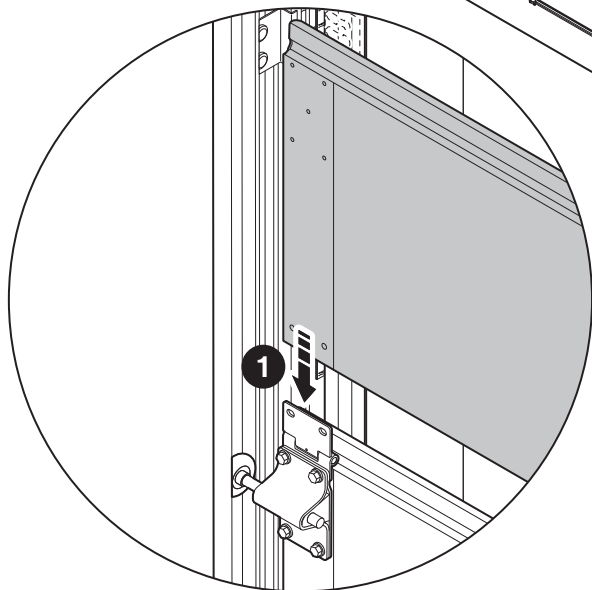

L+R

L+R

L+R

L+R

L+R

L+R

L+R

2x  
⚠ 6,3x13mm  
3Nm

Farbe/Kleur/ Colour/Couleur	'Anschluss/ Aansluiting/ Connection/Raccordement	Funktion /Functie/ Function/ Fonction
Kabel 1 Kabel 1 Cable 1 Câble 1	3.1 X3-Gateway 3.1 X3-Poort 3.1 X3-Gateway 3.1 X3-Port	Anschluss Steuerung Aansluiting sturing Connection controller Raccordement commande
Kabel 2 Kabel 2 Cable 2 Câble 2	3.2 X3-Gateway 3.2 X3-Poort 3.2 X3-Gateway 3.2 X3-Port	Anschluss Steuerung Aansluiting sturing Connection controller Raccordement commande