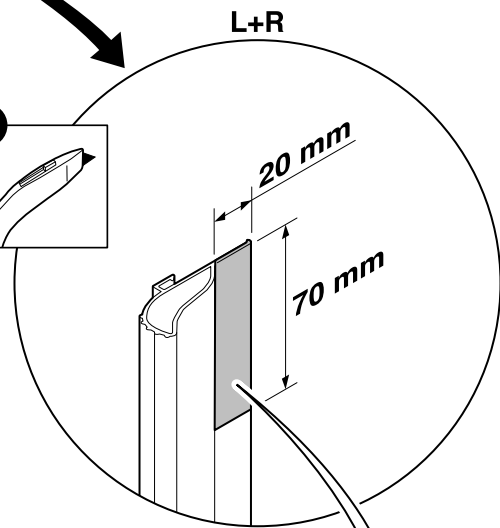

# ***NovoSpeed Thermo S600***

2x  
! 6,3x25mm  
3Nm

L+R

218.5mm

L

R

L+R

L+R

L+R

L+R

L+R

L+R

L+R

L+R

L+R

2x  
⚠ 6,3x13mm  
3Nm

Farbe/Kleur/ Colour/Couleur	'Anschluss/ Aansluiting/ Connection/Raccordement	Funktion /Functie/ Function/ Fonction
Kabel 1 Kabel 1 Cable 1 Câble 1	3.1 X3-Gateway 3.1 X3-Poort 3.1 X3-Gateway 3.1 X3-Port	Anschluss Steuerung Aansluiting sturing Connection controller Raccordement commande
Kabel 2 Kabel 2 Cable 2 Câble 2	3.2 X3-Gateway 3.2 X3-Poort 3.2 X3-Gateway 3.2 X3-Port	Anschluss Steuerung Aansluiting sturing Connection controller Raccordement commande