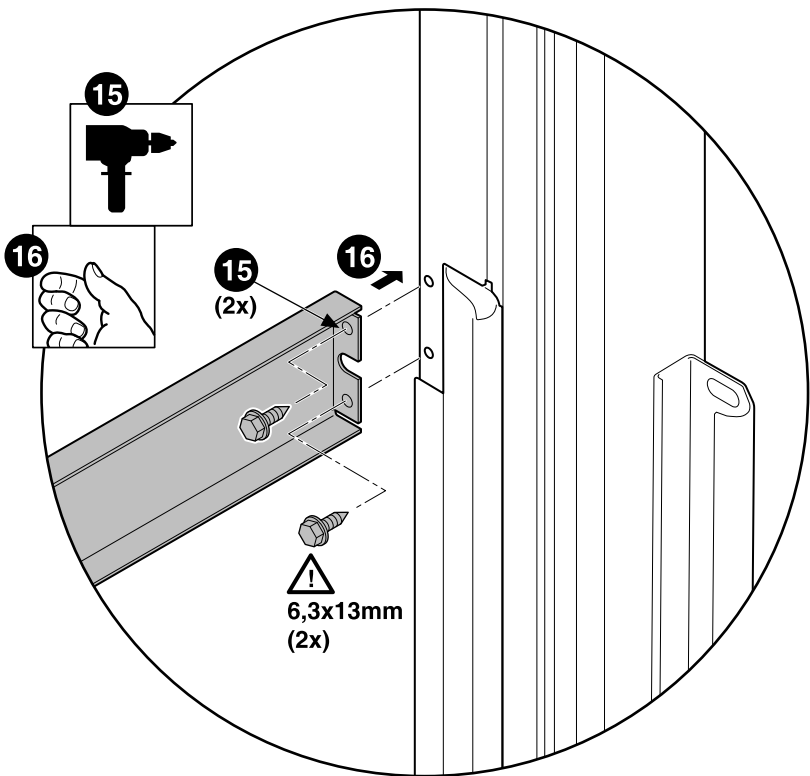

# ***NovoSpeed Thermo S600***

2x  
! 6,3x25mm  
3Nm

L+R

218.5mm

L

R

L+R

L+R

L+R

L+R

L+R

L+R

L+R

L+R

L+R

2x  
⚠ 6,3x13mm  
3Nm

Farbe/Kleur/ Colour/Couleur	'Anschluss/ Aansluiting/ Connection/Raccordement	Funktion /Functie/ Function/ Fonction
Kabel 1 Kabel 1 Cable 1 Câble 1	3.1 X3-Gateway 3.1 X3-Poort 3.1 X3-Gateway 3.1 X3-Port	Anschluss Steuerung Aansluiting sturing Connection controller Raccordement commande
Kabel 2 Kabel 2 Cable 2 Câble 2	3.2 X3-Gateway 3.2 X3-Poort 3.2 X3-Gateway 3.2 X3-Port	Anschluss Steuerung Aansluiting sturing Connection controller Raccordement commande