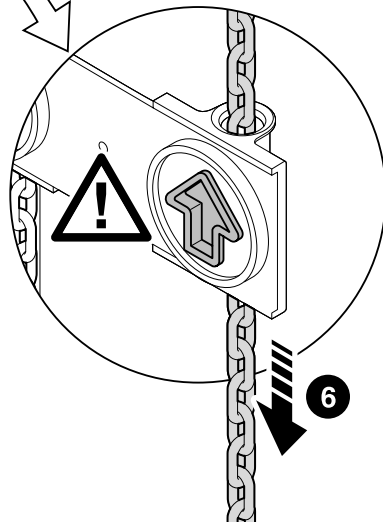

# ***NovoSpeed Thermo S600***

2x  
! 6,3x25mm  
3Nm

L+R

218.5mm

L

R

L+R

L+R

L+R

L+R

L+R

L+R

L+R

L+R

L+R

2x  
⚠ 6,3x13mm  
3Nm

Farbe/Kleur/ Colour/Couleur	'Anschluss/ Aansluiting/ Connection/Raccordement	Funktion /Functie/ Function/ Fonction
Kabel 1 Kabel 1 Cable 1 Câble 1	3.1 X3-Gateway 3.1 X3-Poort 3.1 X3-Gateway 3.1 X3-Port	Anschluss Steuerung Aansluiting sturing Connection controller Raccordement commande
Kabel 2 Kabel 2 Cable 2 Câble 2	3.2 X3-Gateway 3.2 X3-Poort 3.2 X3-Gateway 3.2 X3-Port	Anschluss Steuerung Aansluiting sturing Connection controller Raccordement commande