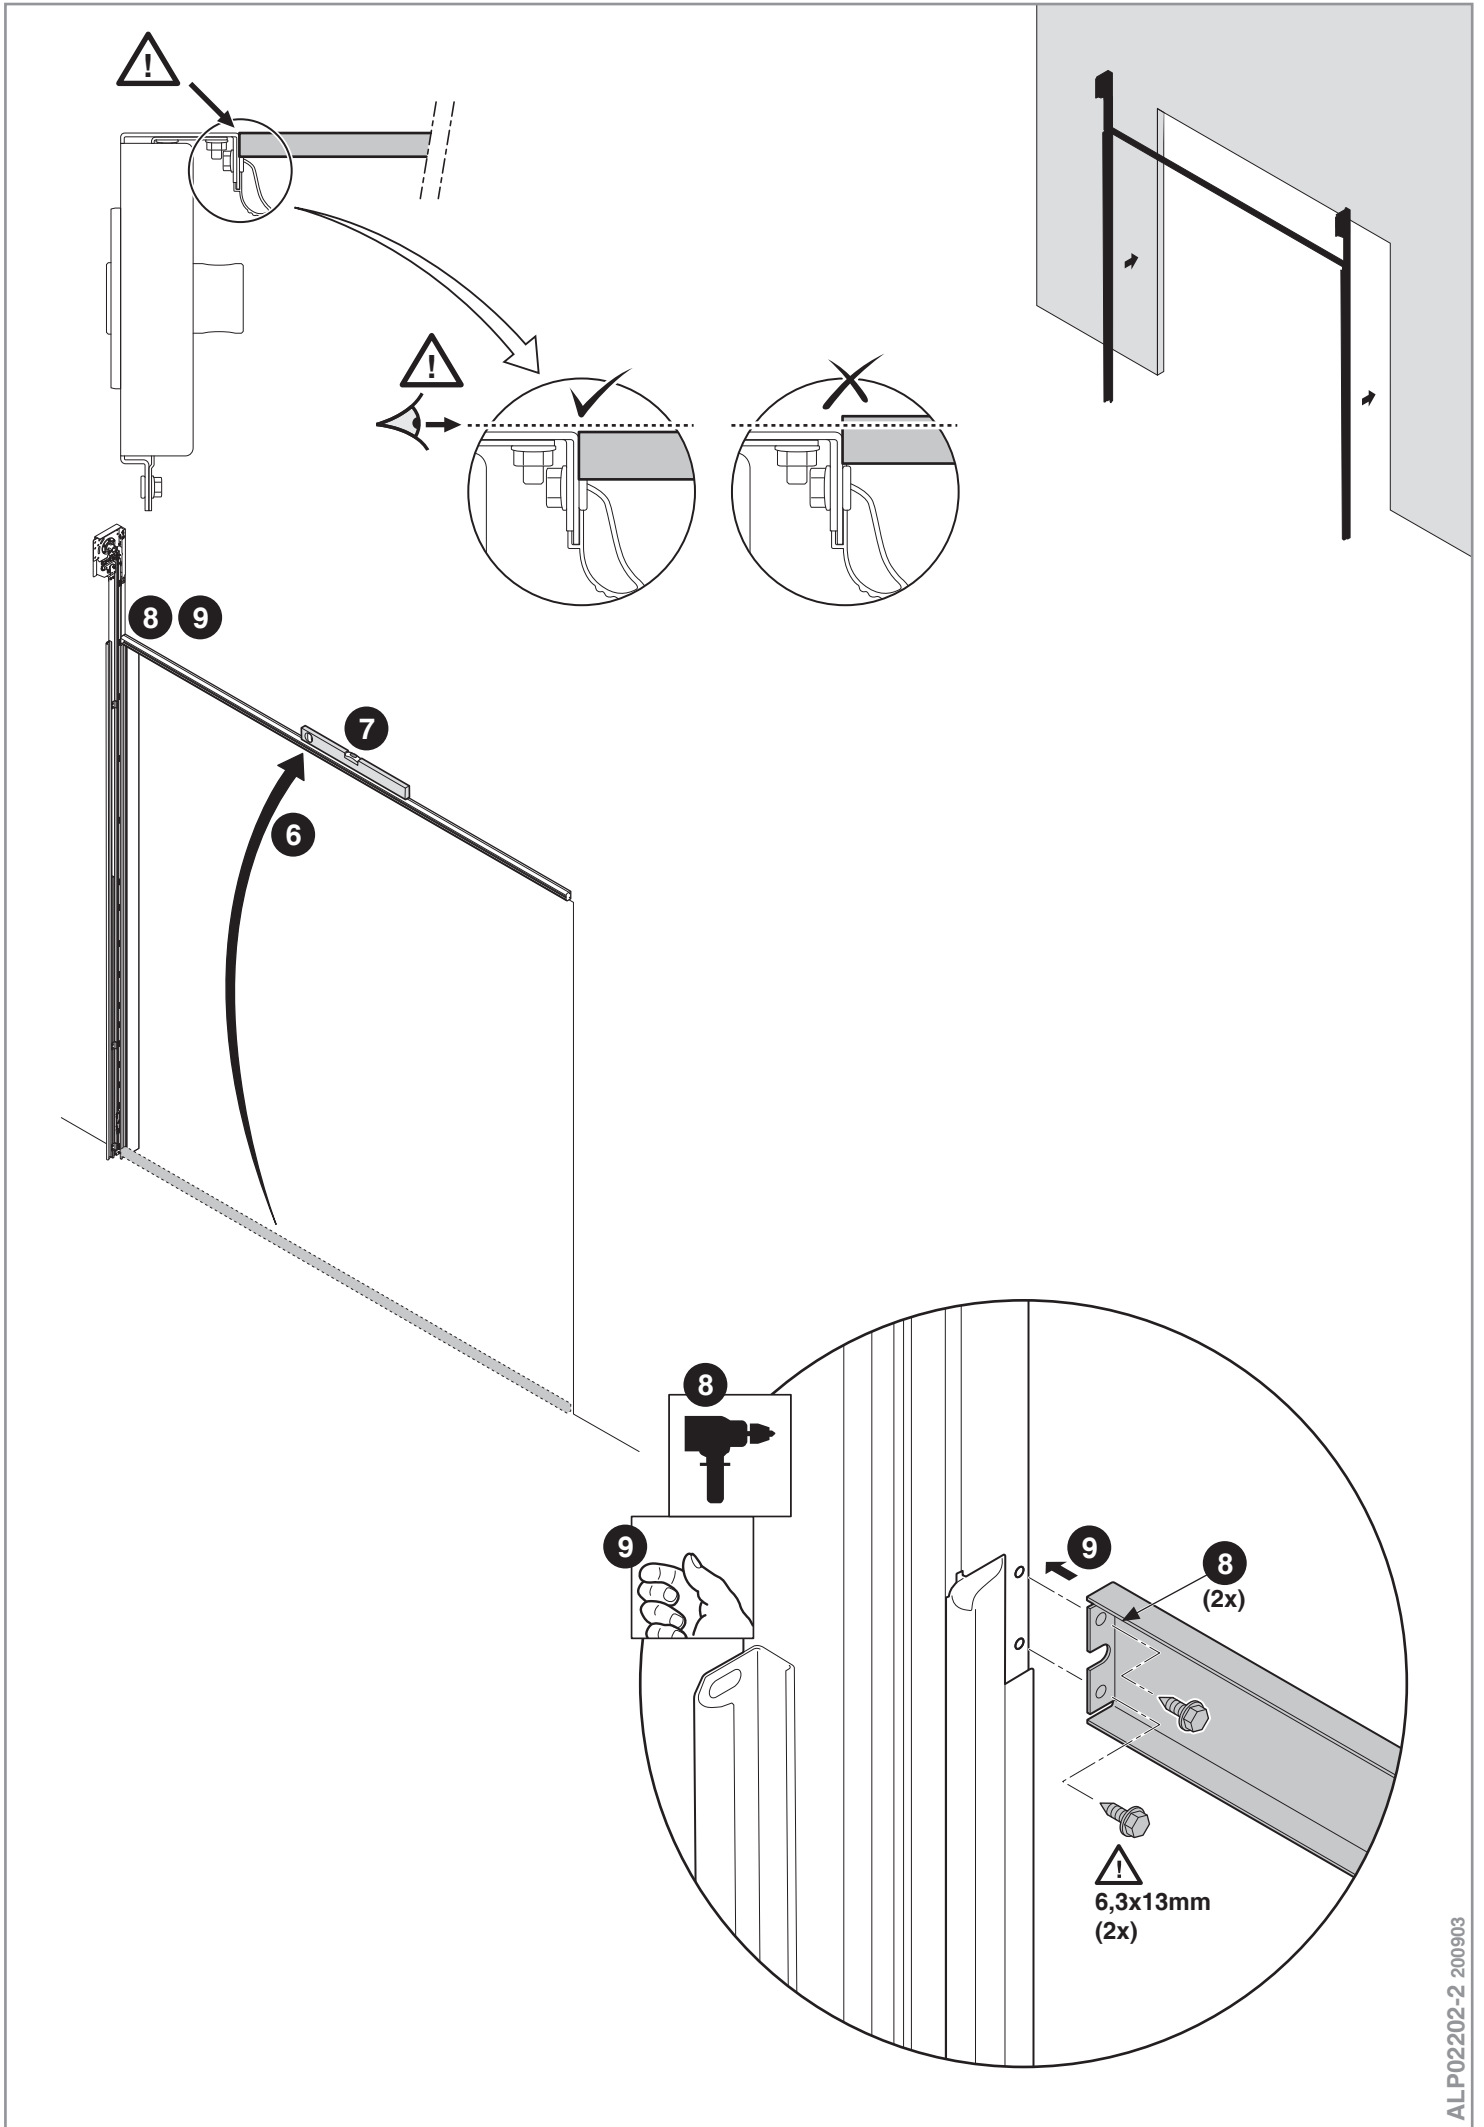

# ***NovoSpeed Thermo S600***

2x  
! 6,3x25mm  
3Nm

L+R

218.5mm

L

R

L+R

L+R

Farbe/Kleur/ Colour/Couleur	'Anschluss/ Aansluiting/ Connection/Raccordement	Funktion /Functie/ Function/ Fonction
Kabel 1 Kabel 1 Cable 1 Câble 1	3.1 X3-Gateway 3.1 X3-Poort 3.1 X3-Gateway 3.1 X3-Port	Anschluss Steuerung Aansluiting sturing Connection controller Raccordement commande
Kabel 2 Kabel 2 Cable 2 Câble 2	3.2 X3-Gateway 3.2 X3-Poort 3.2 X3-Gateway 3.2 X3-Port	Anschluss Steuerung Aansluiting sturing Connection controller Raccordement commande