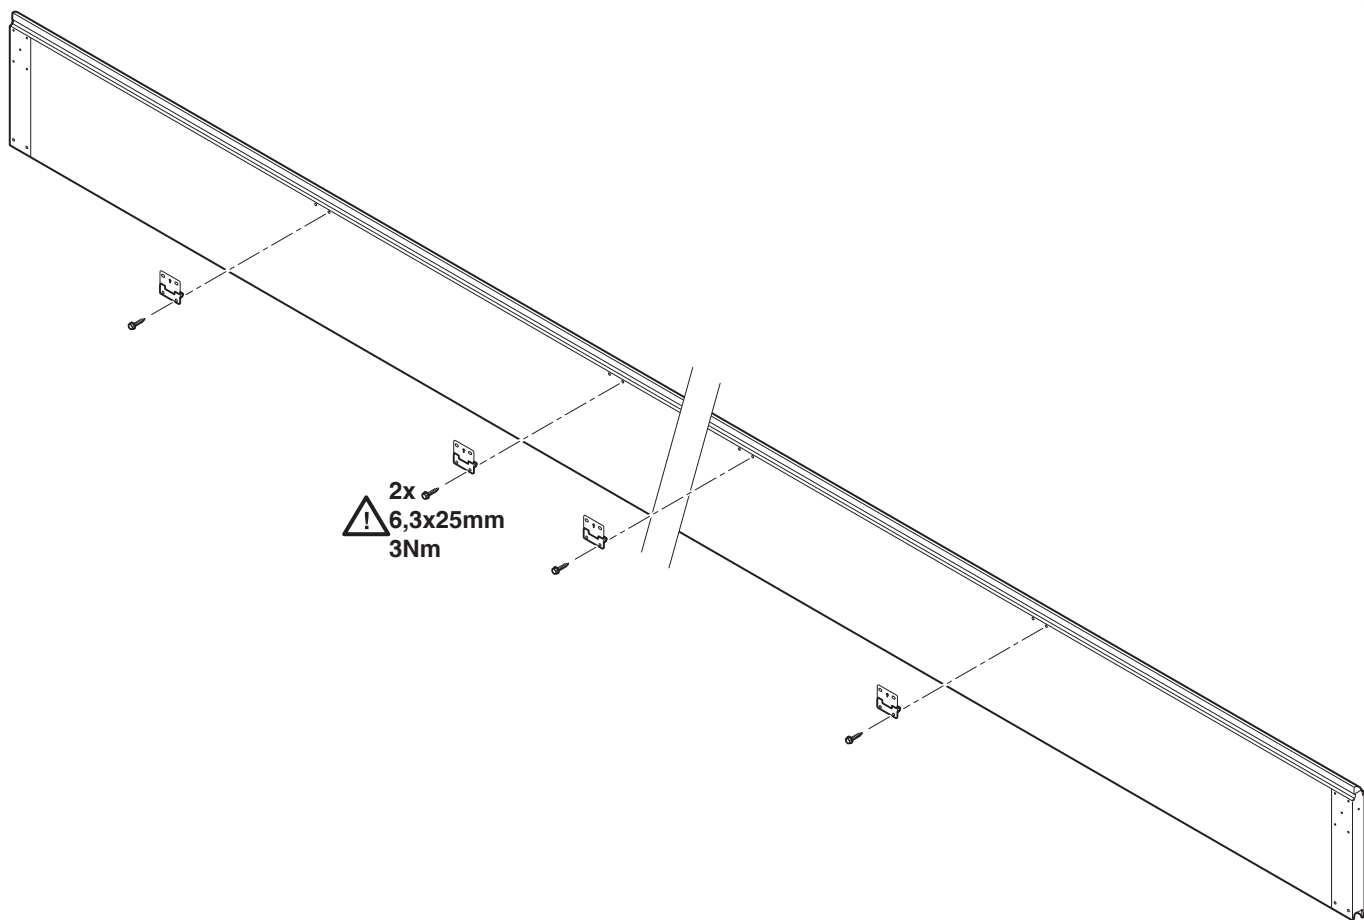

# ***NovoSpeed Thermo S600***

2x  
! 6,3x25mm  
3Nm

L+R

218.5mm

L

R

L+R

L+R

L+R

L+R

L+R

L+R

L+R

L+R

L+R

2x  
⚠ 6,3x13mm  
3Nm

Farbe/Kleur/ Colour/Couleur	'Anschluss/ Aansluiting/ Connection/Raccordement	Funktion /Functie/ Function/ Fonction
Kabel 1 Kabel 1 Cable 1 Câble 1	3.1 X3-Gateway 3.1 X3-Poort 3.1 X3-Gateway 3.1 X3-Port	Anschluss Steuerung Aansluiting sturing Connection controller Raccordement commande
Kabel 2 Kabel 2 Cable 2 Câble 2	3.2 X3-Gateway 3.2 X3-Poort 3.2 X3-Gateway 3.2 X3-Port	Anschluss Steuerung Aansluiting sturing Connection controller Raccordement commande