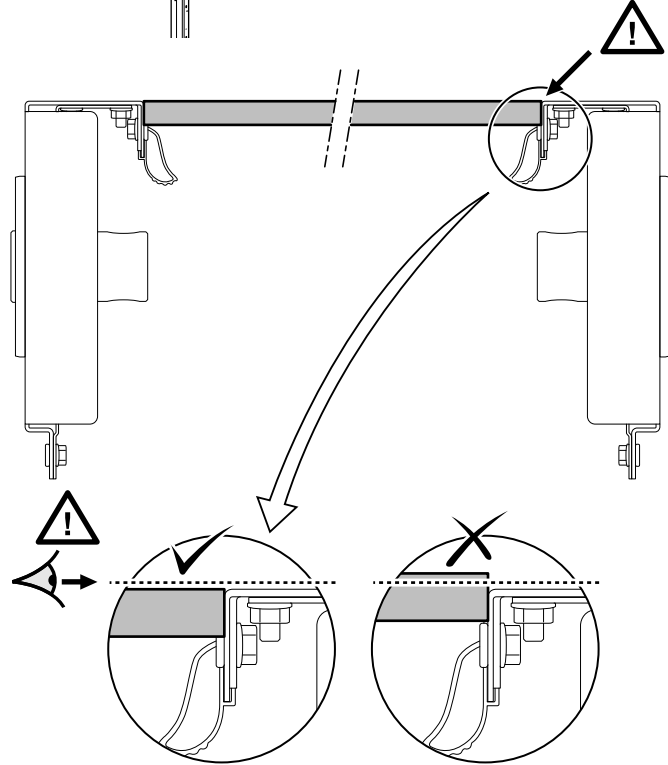

# ***NovoSpeed Thermo S600***

2x  
! 6,3x25mm  
3Nm

L+R

218.5mm

L

R

L+R

L+R

L+R

L+R

L+R

L+R

L+R

L+R

L+R

2x  
⚠ 6,3x13mm  
3Nm

Farbe/Kleur/ Colour/Couleur	'Anschluss/ Aansluiting/ Connection/Raccordement	Funktion /Functie/ Function/ Fonction
Kabel 1 Kabel 1 Cable 1 Câble 1	3.1 X3-Gateway 3.1 X3-Poort 3.1 X3-Gateway 3.1 X3-Port	Anschluss Steuerung Aansluiting sturing Connection controller Raccordement commande
Kabel 2 Kabel 2 Cable 2 Câble 2	3.2 X3-Gateway 3.2 X3-Poort 3.2 X3-Gateway 3.2 X3-Port	Anschluss Steuerung Aansluiting sturing Connection controller Raccordement commande