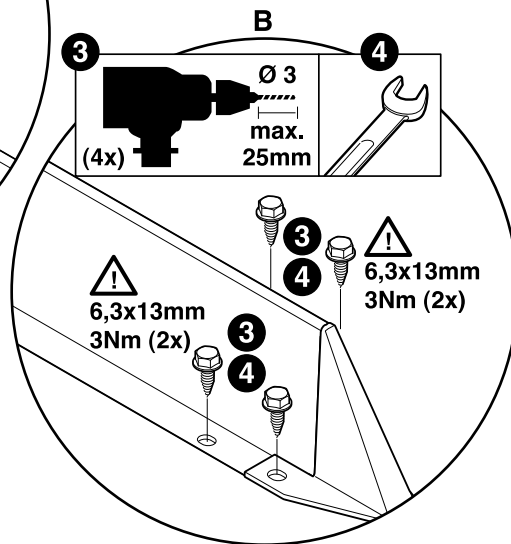

# ***NovoSpeed Thermo S600***

2x  
! 6,3x25mm  
3Nm

L+R

218.5mm

L

R

L+R

L+R

L+R

L+R

L+R

L+R

L+R

L+R

L+R

2x  
⚠ 6,3x13mm  
3Nm

Farbe/Kleur/ Colour/Couleur	'Anschluss/ Aansluiting/ Connection/Raccordement	Funktion /Functie/ Function/ Fonction
Kabel 1 Kabel 1 Cable 1 Câble 1	3.1 X3-Gateway 3.1 X3-Poort 3.1 X3-Gateway 3.1 X3-Port	Anschluss Steuerung Aansluiting sturing Connection controller Raccordement commande
Kabel 2 Kabel 2 Cable 2 Câble 2	3.2 X3-Gateway 3.2 X3-Poort 3.2 X3-Gateway 3.2 X3-Port	Anschluss Steuerung Aansluiting sturing Connection controller Raccordement commande