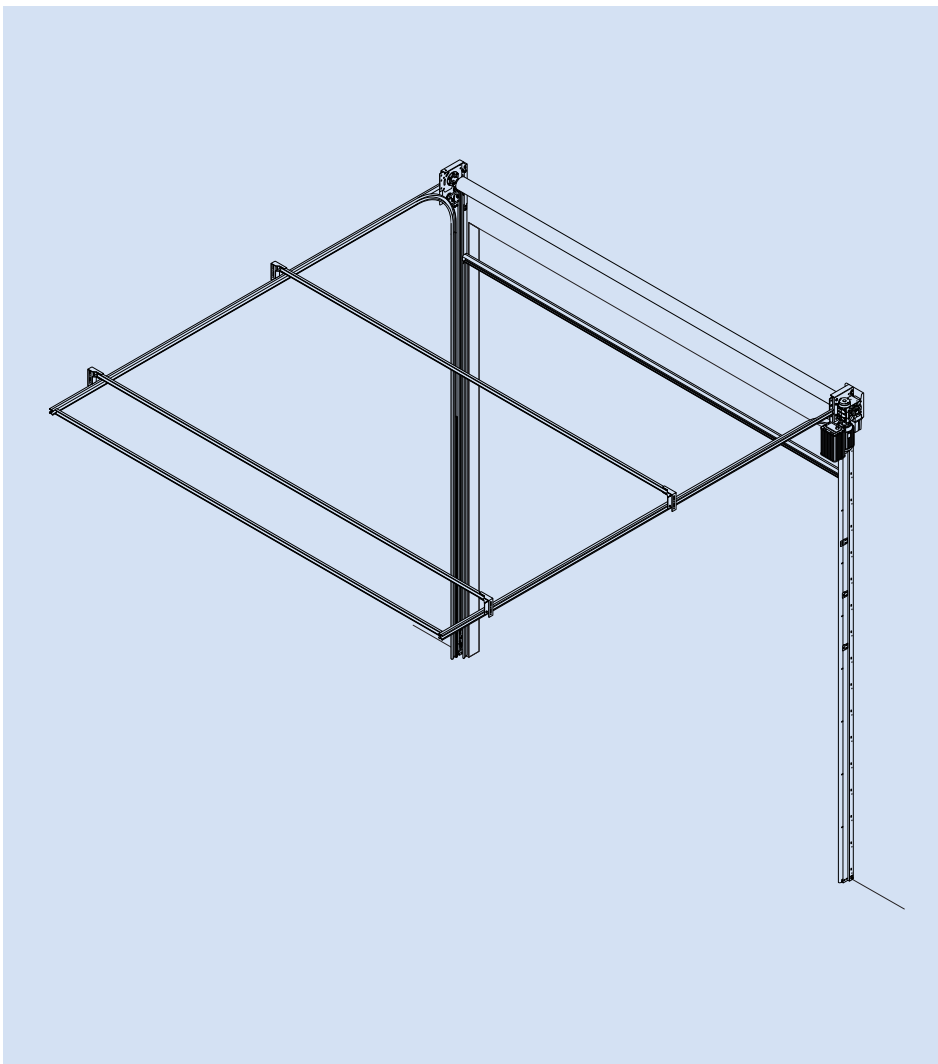

# ***NovoSpeed Thermo S600***

2x  
! 6,3x25mm  
3Nm

L+R

218.5mm

L

R

L+R

L+R

L+R

L+R

L+R

L+R

L+R

L+R

L+R

2x  
⚠ 6,3x13mm  
3Nm

Farbe/Kleur/ Colour/Couleur	'Anschluss/ Aansluiting/ Connection/Raccordement	Funktion /Functie/ Function/ Fonction
Kabel 1 Kabel 1 Cable 1 Câble 1	3.1 X3-Gateway 3.1 X3-Poort 3.1 X3-Gateway 3.1 X3-Port	Anschluss Steuerung Aansluiting sturing Connection controller Raccordement commande
Kabel 2 Kabel 2 Cable 2 Câble 2	3.2 X3-Gateway 3.2 X3-Poort 3.2 X3-Gateway 3.2 X3-Port	Anschluss Steuerung Aansluiting sturing Connection controller Raccordement commande