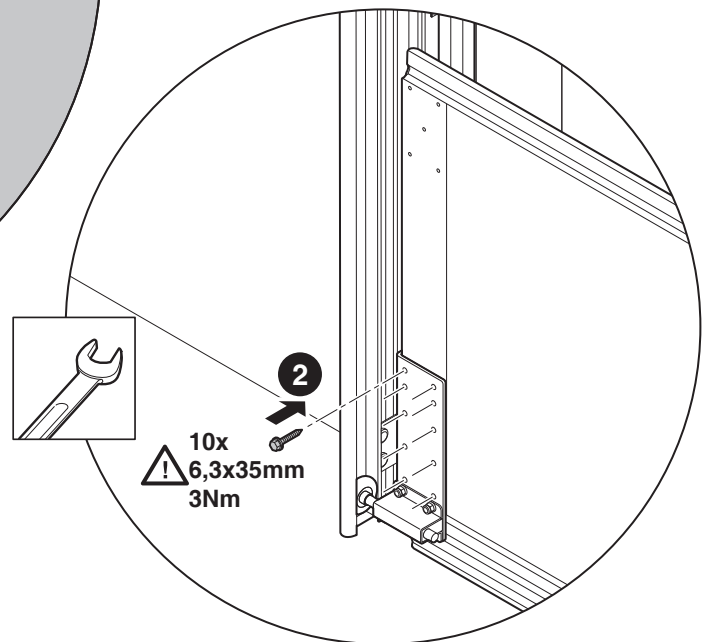

# ***NovoSpeed Thermo S600***

2x  
! 6,3x25mm  
3Nm

L+R

218.5mm

L

R

L+R

L+R

L+R

L+R

L+R

L+R

L+R

L+R

L+R

2x  
⚠ 6,3x13mm  
3Nm

Farbe/Kleur/ Colour/Couleur	'Anschluss/ Aansluiting/ Connection/Raccordement	Funktion /Functie/ Function/ Fonction
Kabel 1 Kabel 1 Cable 1 Câble 1	3.1 X3-Gateway 3.1 X3-Poort 3.1 X3-Gateway 3.1 X3-Port	Anschluss Steuerung Aansluiting sturing Connection controller Raccordement commande
Kabel 2 Kabel 2 Cable 2 Câble 2	3.2 X3-Gateway 3.2 X3-Poort 3.2 X3-Gateway 3.2 X3-Port	Anschluss Steuerung Aansluiting sturing Connection controller Raccordement commande