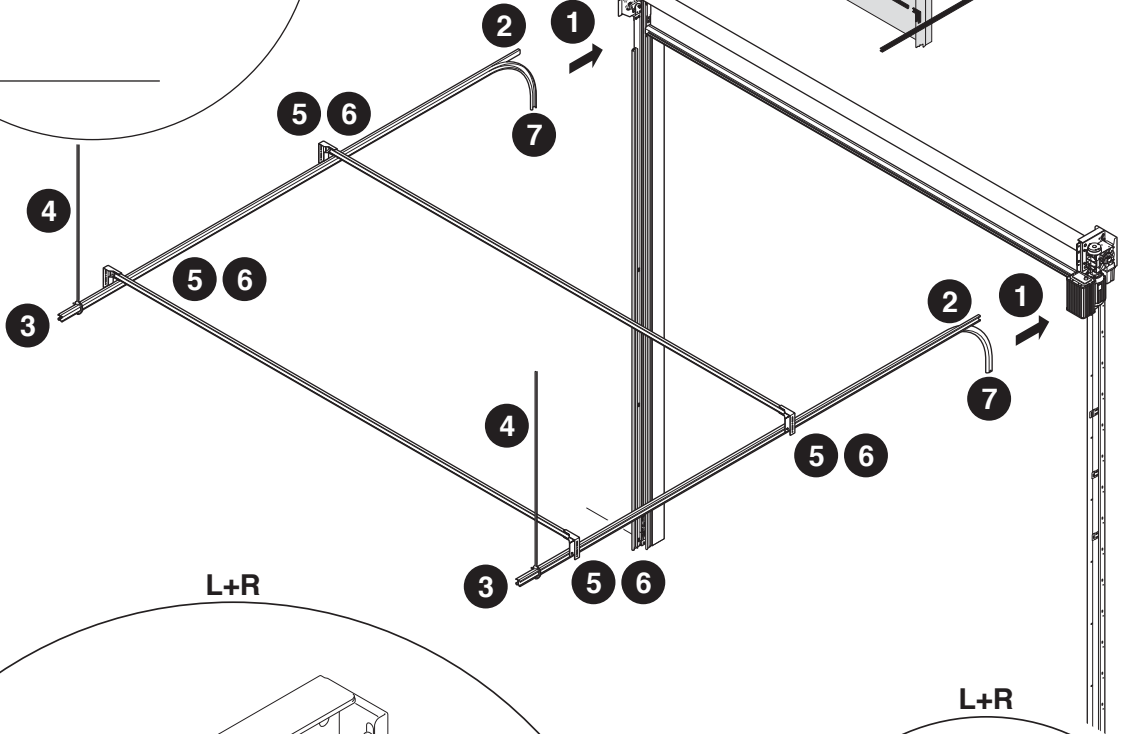

# ***NovoSpeed Thermo S600***

2x  
! 6,3x25mm  
3Nm

L+R

218.5mm

L

R

L+R

L+R

L+R

L+R

L+R

L+R

L+R

L+R

L+R

2x  
⚠ 6,3x13mm  
3Nm

Farbe/Kleur/ Colour/Couleur	'Anschluss/ Aansluiting/ Connection/Raccordement	Funktion /Functie/ Function/ Fonction
Kabel 1 Kabel 1 Cable 1 Câble 1	3.1 X3-Gateway 3.1 X3-Poort 3.1 X3-Gateway 3.1 X3-Port	Anschluss Steuerung Aansluiting sturing Connection controller Raccordement commande
Kabel 2 Kabel 2 Cable 2 Câble 2	3.2 X3-Gateway 3.2 X3-Poort 3.2 X3-Gateway 3.2 X3-Port	Anschluss Steuerung Aansluiting sturing Connection controller Raccordement commande