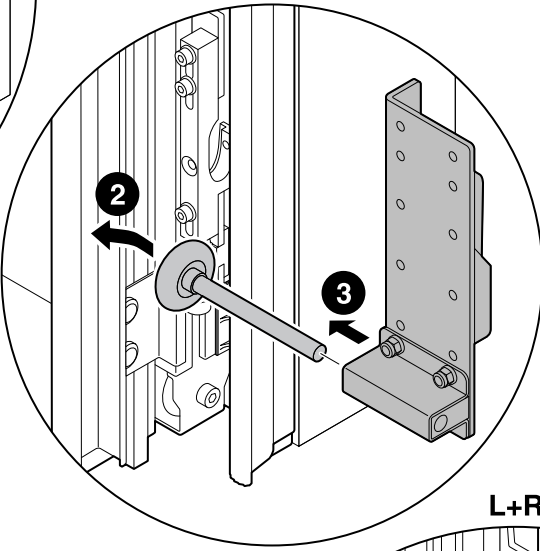

L+R

L+R

L+R

L+R

L+R

L+R

L+R

2x  
⚠ 6,3x13mm  
3Nm

Farbe/Kleur/ Colour/Couleur	'Anschluss/ Aansluiting/ Connection/Raccordement	Funktion /Functie/ Function/ Fonction
Kabel 1 Kabel 1 Cable 1 Câble 1	3.1 X3-Gateway 3.1 X3-Poort 3.1 X3-Gateway 3.1 X3-Port	Anschluss Steuerung Aansluiting sturing Connection controller Raccordement commande
Kabel 2 Kabel 2 Cable 2 Câble 2	3.2 X3-Gateway 3.2 X3-Poort 3.2 X3-Gateway 3.2 X3-Port	Anschluss Steuerung Aansluiting sturing Connection controller Raccordement commande