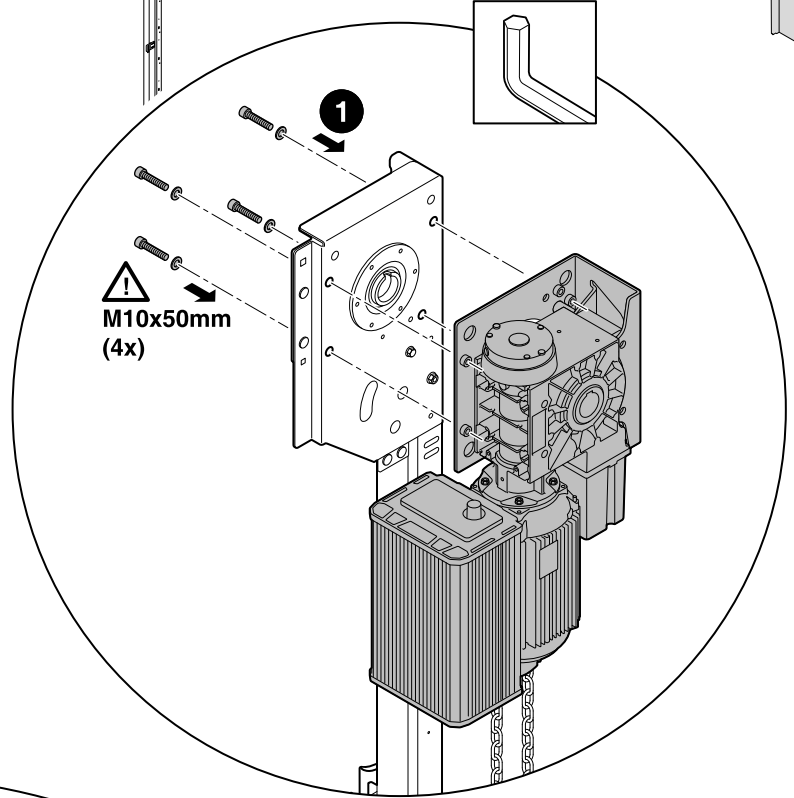

# ***NovoSpeed Thermo S600***

2x  
! 6,3x25mm  
3Nm

L+R

218.5mm

L

R

L+R

L+R

L+R

L+R

L+R

L+R

L+R

L+R

L+R

2x  
⚠ 6,3x13mm  
3Nm

Farbe/Kleur/ Colour/Couleur	'Anschluss/ Aansluiting/ Connection/Raccordement	Funktion /Functie/ Function/ Fonction
Kabel 1 Kabel 1 Cable 1 Câble 1	3.1 X3-Gateway 3.1 X3-Poort 3.1 X3-Gateway 3.1 X3-Port	Anschluss Steuerung Aansluiting sturing Connection controller Raccordement commande
Kabel 2 Kabel 2 Cable 2 Câble 2	3.2 X3-Gateway 3.2 X3-Poort 3.2 X3-Gateway 3.2 X3-Port	Anschluss Steuerung Aansluiting sturing Connection controller Raccordement commande