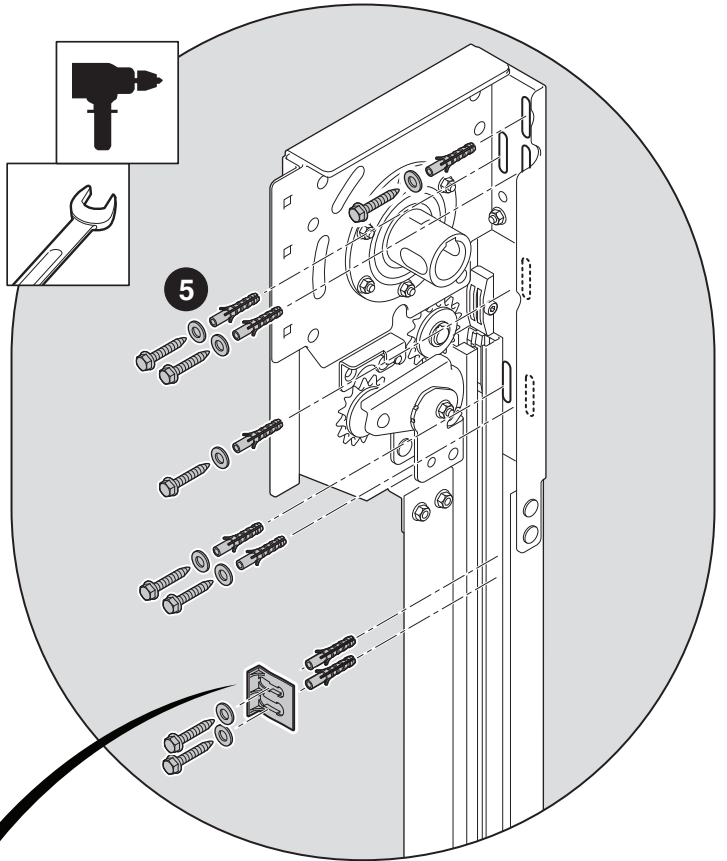

# ***NovoSpeed Thermo S600***

2x  
! 6,3x25mm  
3Nm

L+R

218.5mm

L

R

L+R

L+R

L+R

L+R

L+R

L+R

L+R

L+R

L+R

2x  
⚠ 6,3x13mm  
3Nm

Farbe/Kleur/ Colour/Couleur	'Anschluss/ Aansluiting/ Connection/Raccordement	Funktion /Functie/ Function/ Fonction
Kabel 1 Kabel 1 Cable 1 Câble 1	3.1 X3-Gateway 3.1 X3-Poort 3.1 X3-Gateway 3.1 X3-Port	Anschluss Steuerung Aansluiting sturing Connection controller Raccordement commande
Kabel 2 Kabel 2 Cable 2 Câble 2	3.2 X3-Gateway 3.2 X3-Poort 3.2 X3-Gateway 3.2 X3-Port	Anschluss Steuerung Aansluiting sturing Connection controller Raccordement commande