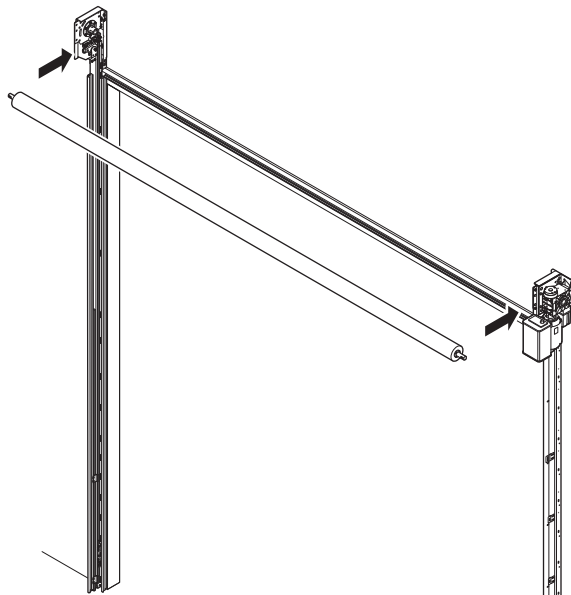

# ***NovoSpeed Thermo S600***

2x  
! 6,3x25mm  
3Nm

L+R

218.5mm

L

R

L+R

L+R

L+R

L+R

L+R

L+R

L+R

L+R

L+R

2x  
⚠ 6,3x13mm  
3Nm

Farbe/Kleur/ Colour/Couleur	'Anschluss/ Aansluiting/ Connection/Raccordement	Funktion /Functie/ Function/ Fonction
Kabel 1 Kabel 1 Cable 1 Câble 1	3.1 X3-Gateway 3.1 X3-Poort 3.1 X3-Gateway 3.1 X3-Port	Anschluss Steuerung Aansluiting sturing Connection controller Raccordement commande
Kabel 2 Kabel 2 Cable 2 Câble 2	3.2 X3-Gateway 3.2 X3-Poort 3.2 X3-Gateway 3.2 X3-Port	Anschluss Steuerung Aansluiting sturing Connection controller Raccordement commande