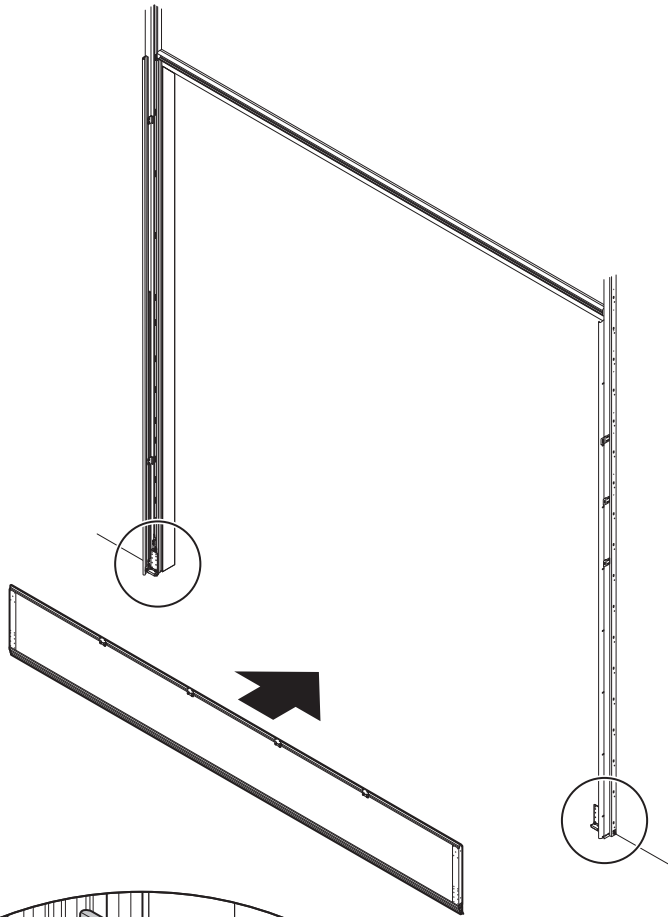

# ***NovoSpeed Thermo S600***

2x  
! 6,3x25mm  
3Nm

L+R

218.5mm

L

R

L+R

L+R

L+R

L+R

L+R

L+R

L+R

L+R

L+R

2x  
⚠ 6,3x13mm  
3Nm

Farbe/Kleur/ Colour/Couleur	'Anschluss/ Aansluiting/ Connection/Raccordement	Funktion /Functie/ Function/ Fonction
Kabel 1 Kabel 1 Cable 1 Câble 1	3.1 X3-Gateway 3.1 X3-Poort 3.1 X3-Gateway 3.1 X3-Port	Anschluss Steuerung Aansluiting sturing Connection controller Raccordement commande
Kabel 2 Kabel 2 Cable 2 Câble 2	3.2 X3-Gateway 3.2 X3-Poort 3.2 X3-Gateway 3.2 X3-Port	Anschluss Steuerung Aansluiting sturing Connection controller Raccordement commande