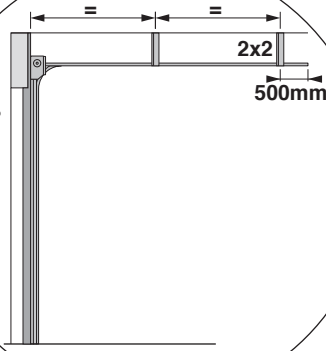

# ***NovoSpeed Thermo S600***

2x  
! 6,3x25mm  
3Nm

L+R

218.5mm

L

R

L+R

L+R

L+R

L+R

L+R

L+R

L+R

L+R

L+R

2x  
⚠ 6,3x13mm  
3Nm