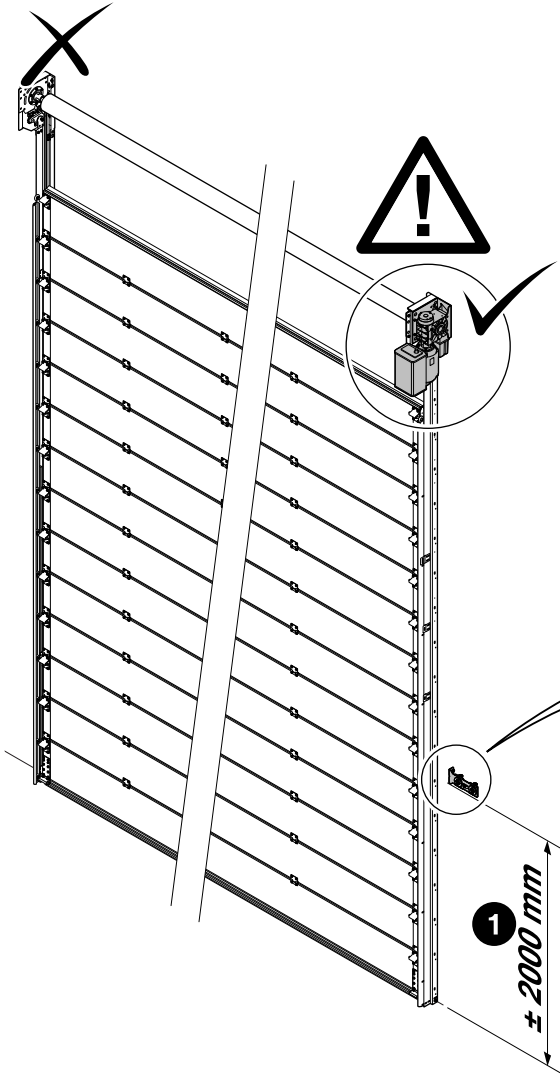

# ***NovoSpeed Thermo S600***

2x  
! 6,3x25mm  
3Nm

L+R

218.5mm

L

R

L+R

L+R

L+R

L+R

L+R

L+R

L+R

L+R

L+R

2x  
⚠ 6,3x13mm  
3Nm

Farbe/Kleur/ Colour/Couleur	'Anschluss/ Aansluiting/ Connection/Raccordement	Funktion /Functie/ Function/ Fonction
Kabel 1 Kabel 1 Cable 1 Câble 1	3.1 X3-Gateway 3.1 X3-Poort 3.1 X3-Gateway 3.1 X3-Port	Anschluss Steuerung Aansluiting sturing Connection controller Raccordement commande
Kabel 2 Kabel 2 Cable 2 Câble 2	3.2 X3-Gateway 3.2 X3-Poort 3.2 X3-Gateway 3.2 X3-Port	Anschluss Steuerung Aansluiting sturing Connection controller Raccordement commande