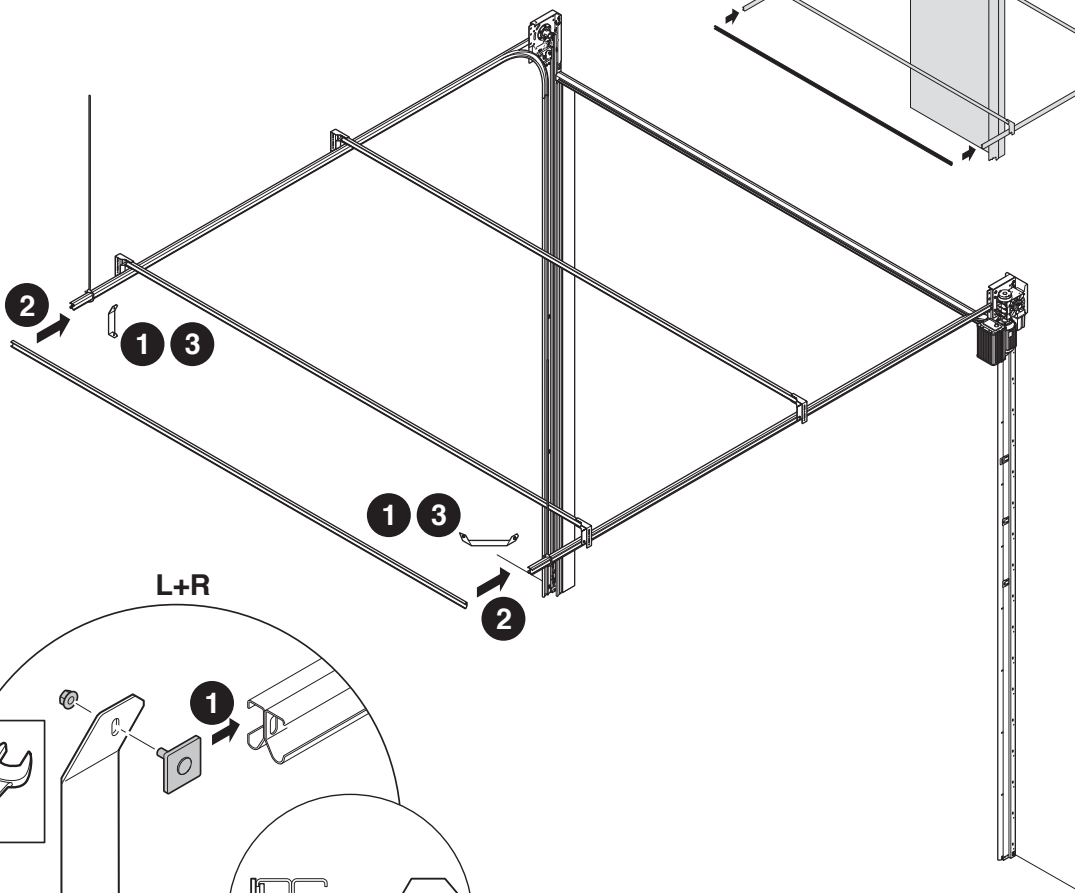

# ***NovoSpeed Thermo S600***

2x  
! 6,3x25mm  
3Nm

L+R

218.5mm

L

R

L+R

L+R

L+R

L+R

L+R

L+R

L+R

L+R

L+R

2x  
⚠ 6,3x13mm  
3Nm

Farbe/Kleur/ Colour/Couleur	'Anschluss/ Aansluiting/ Connection/Raccordement	Funktion /Functie/ Function/ Fonction
Kabel 1 Kabel 1 Cable 1 Câble 1	3.1 X3-Gateway 3.1 X3-Poort 3.1 X3-Gateway 3.1 X3-Port	Anschluss Steuerung Aansluiting sturing Connection controller Raccordement commande
Kabel 2 Kabel 2 Cable 2 Câble 2	3.2 X3-Gateway 3.2 X3-Poort 3.2 X3-Gateway 3.2 X3-Port	Anschluss Steuerung Aansluiting sturing Connection controller Raccordement commande