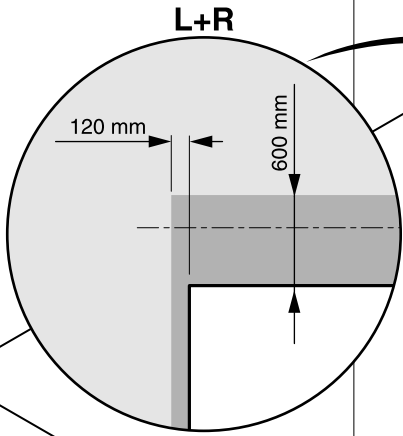

# ***NovoSpeed Thermo S600***

2x  
! 6,3x25mm  
3Nm

L+R

218.5mm

L

R

L+R

L+R

L+R

L+R

L+R

L+R

L+R

L+R

L+R

2x  
⚠ 6,3x13mm  
3Nm