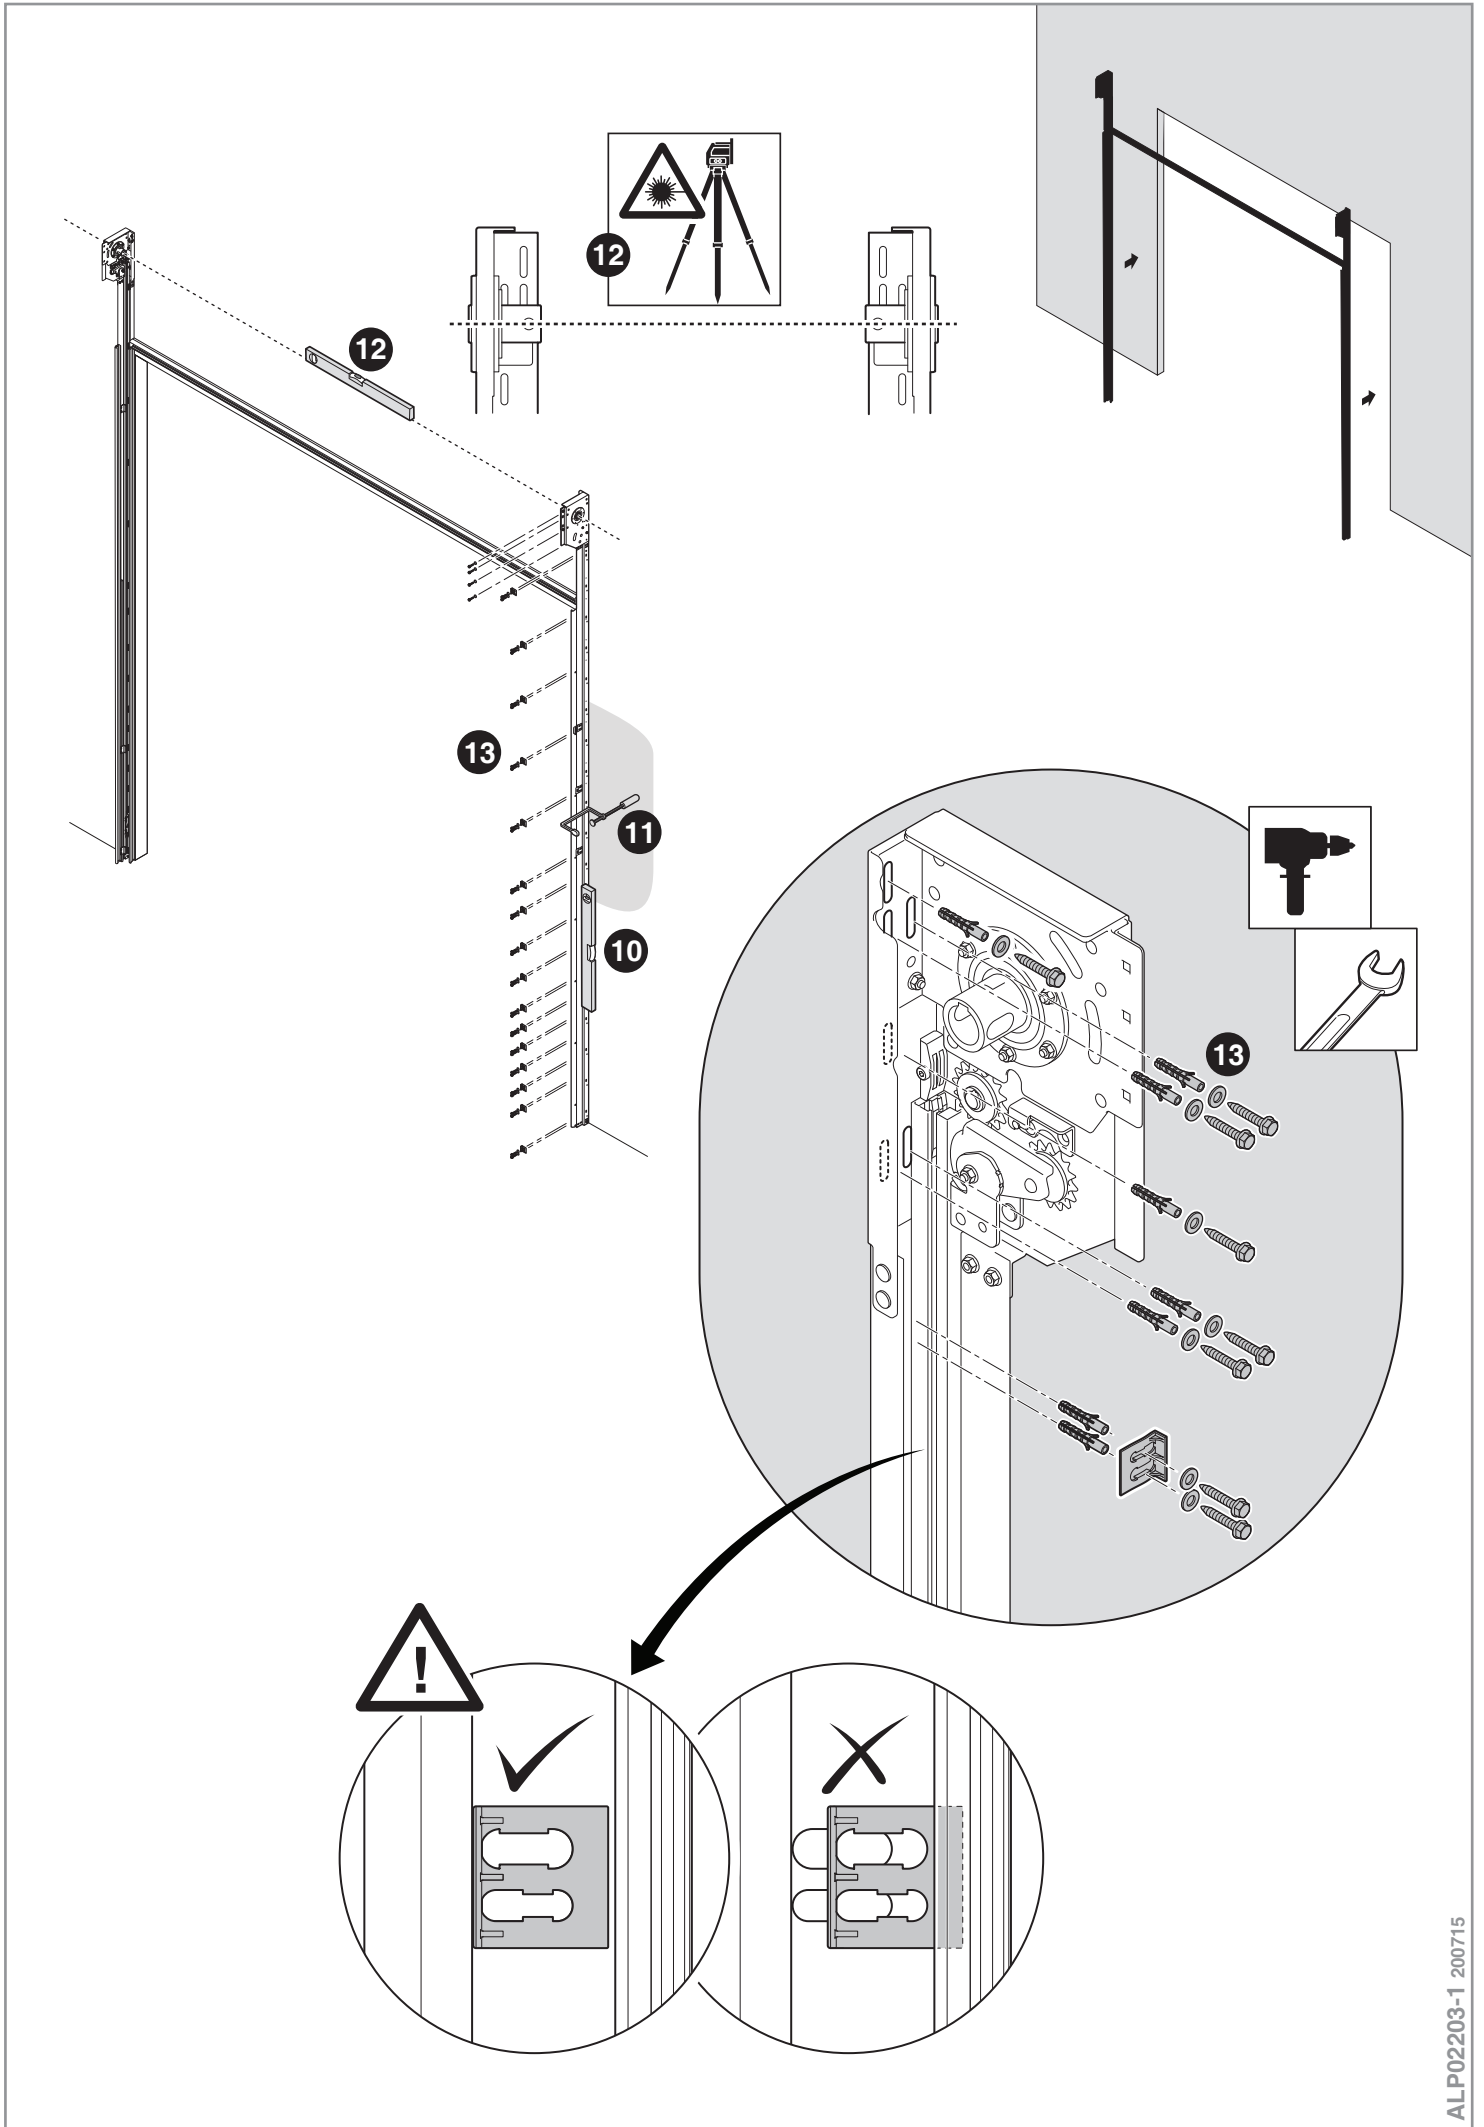

# ***NovoSpeed Thermo S600***

2x  
! 6,3x25mm  
3Nm

L+R

218.5mm

L

R

L+R

L+R

L+R

L+R

L+R

L+R

L+R

L+R

L+R

2x  
⚠ 6,3x13mm  
3Nm

Farbe/Kleur/ Colour/Couleur	'Anschluss/ Aansluiting/ Connection/Raccordement	Funktion /Functie/ Function/ Fonction
Kabel 1 Kabel 1 Cable 1 Câble 1	3.1 X3-Gateway 3.1 X3-Poort 3.1 X3-Gateway 3.1 X3-Port	Anschluss Steuerung Aansluiting sturing Connection controller Raccordement commande
Kabel 2 Kabel 2 Cable 2 Câble 2	3.2 X3-Gateway 3.2 X3-Poort 3.2 X3-Gateway 3.2 X3-Port	Anschluss Steuerung Aansluiting sturing Connection controller Raccordement commande