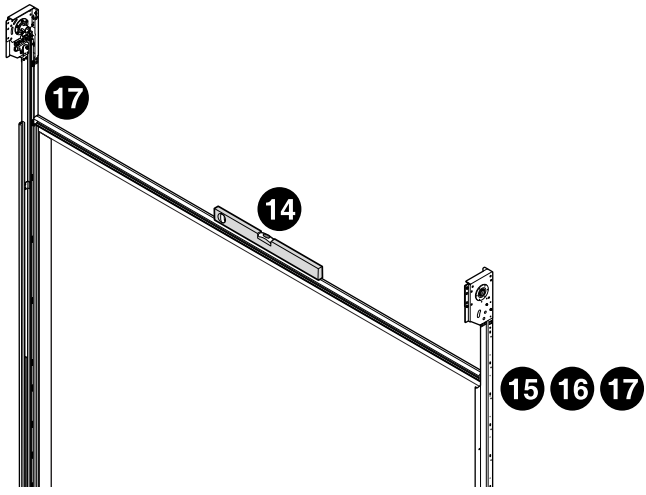

# ***NovoSpeed Thermo S600***

2x  
! 6,3x25mm  
3Nm

L+R

218.5mm

L

R

L+R

L+R

L+R

L+R

L+R

L+R

L+R

L+R

L+R

2x  
⚠ 6,3x13mm  
3Nm