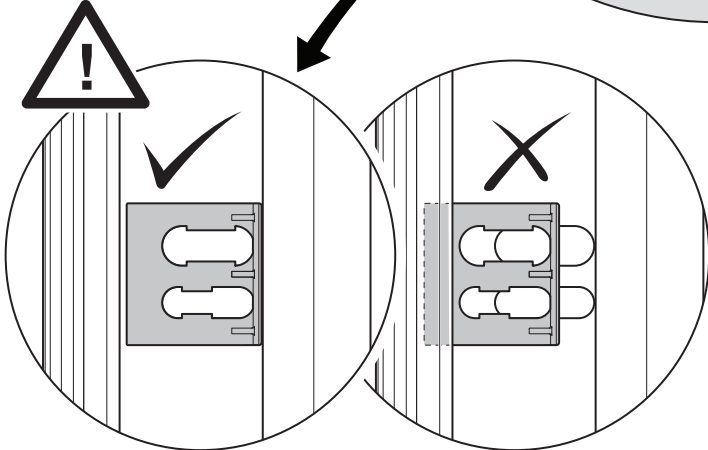

# ***NovoSpeed Thermo S600***

2x  
! 6,3x25mm  
3Nm

L+R

218.5mm

L

R

L+R

L+R

L+R

L+R

L+R

L+R

L+R

L+R

L+R

2x  
⚠ 6,3x13mm  
3Nm

Farbe/Kleur/ Colour/Couleur	'Anschluss/ Aansluiting/ Connection/Raccordement	Funktion /Functie/ Function/ Fonction
Kabel 1 Kabel 1 Cable 1 Câble 1	3.1 X3-Gateway 3.1 X3-Poort 3.1 X3-Gateway 3.1 X3-Port	Anschluss Steuerung Aansluiting sturing Connection controller Raccordement commande
Kabel 2 Kabel 2 Cable 2 Câble 2	3.2 X3-Gateway 3.2 X3-Poort 3.2 X3-Gateway 3.2 X3-Port	Anschluss Steuerung Aansluiting sturing Connection controller Raccordement commande