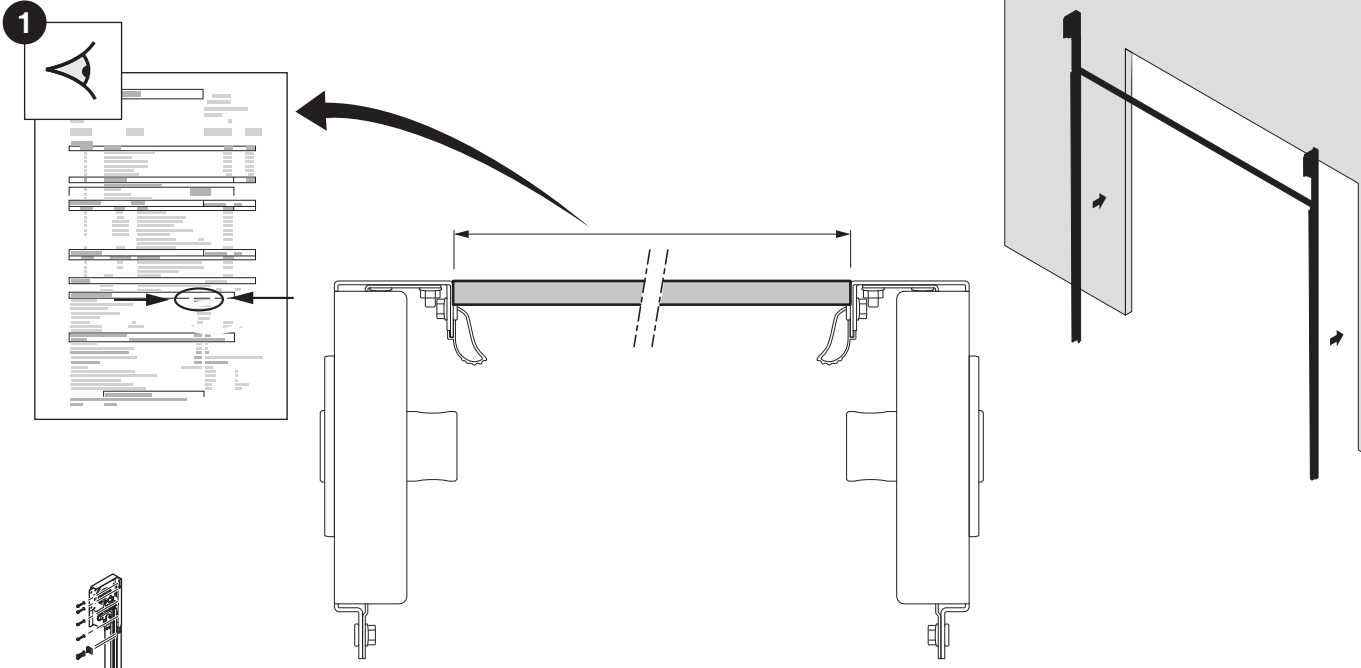

# ***NovoSpeed Thermo S600***

2x  
! 6,3x25mm  
3Nm

L+R

218.5mm

L

R

L+R

L+R

Farbe/Kleur/ Colour/Couleur	'Anschluss/ Aansluiting/ Connection/Raccordement	Funktion /Functie/ Function/ Fonction
Kabel 1 Kabel 1 Cable 1 Câble 1	3.1 X3-Gateway 3.1 X3-Poort 3.1 X3-Gateway 3.1 X3-Port	Anschluss Steuerung Aansluiting sturing Connection controller Raccordement commande
Kabel 2 Kabel 2 Cable 2 Câble 2	3.2 X3-Gateway 3.2 X3-Poort 3.2 X3-Gateway 3.2 X3-Port	Anschluss Steuerung Aansluiting sturing Connection controller Raccordement commande