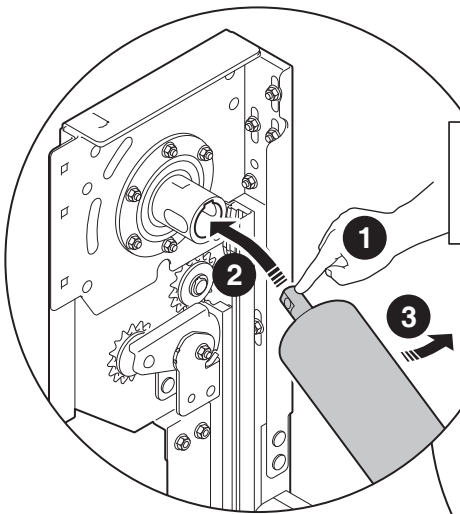

# ***NovoSpeed Thermo S600***

2x  
! 6,3x25mm  
3Nm

L+R

218.5mm

L

R

L+R

L+R

Farbe/Kleur/ Colour/Couleur	'Anschluss/ Aansluiting/ Connection/Raccordement	Funktion /Functie/ Function/ Fonction
Kabel 1 Kabel 1 Cable 1 Câble 1	3.1 X3-Gateway 3.1 X3-Poort 3.1 X3-Gateway 3.1 X3-Port	Anschluss Steuerung Aansluiting sturing Connection controller Raccordement commande
Kabel 2 Kabel 2 Cable 2 Câble 2	3.2 X3-Gateway 3.2 X3-Poort 3.2 X3-Gateway 3.2 X3-Port	Anschluss Steuerung Aansluiting sturing Connection controller Raccordement commande