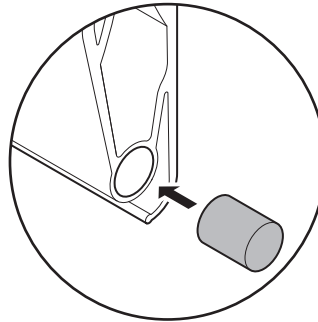

# ***NovoSpeed Thermo S600***

2x  
! 6,3x25mm  
3Nm

L+R

218.5mm

L

R

L+R

L+R

L+R

L+R

L+R

L+R

L+R

L+R

L+R

2x  
⚠ 6,3x13mm  
3Nm

Farbe/Kleur/ Colour/Couleur	'Anschluss/ Aansluiting/ Connection/Raccordement	Funktion /Functie/ Function/ Fonction
Kabel 1 Kabel 1 Cable 1 Câble 1	3.1 X3-Gateway 3.1 X3-Poort 3.1 X3-Gateway 3.1 X3-Port	Anschluss Steuerung Aansluiting sturing Connection controller Raccordement commande
Kabel 2 Kabel 2 Cable 2 Câble 2	3.2 X3-Gateway 3.2 X3-Poort 3.2 X3-Gateway 3.2 X3-Port	Anschluss Steuerung Aansluiting sturing Connection controller Raccordement commande