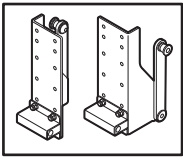

L+R

L+R

L+R

L+R

L+R

L+R

L+R

2x  
⚠ 6,3x13mm  
3Nm

Farbe/Kleur/ Colour/Couleur	'Anschluss/ Aansluiting/ Connection/Raccordement	Funktion /Functie/ Function/ Fonction
Kabel 1 Kabel 1 Cable 1 Câble 1	3.1 X3-Gateway 3.1 X3-Poort 3.1 X3-Gateway 3.1 X3-Port	Anschluss Steuerung Aansluiting sturing Connection controller Raccordement commande
Kabel 2 Kabel 2 Cable 2 Câble 2	3.2 X3-Gateway 3.2 X3-Poort 3.2 X3-Gateway 3.2 X3-Port	Anschluss Steuerung Aansluiting sturing Connection controller Raccordement commande