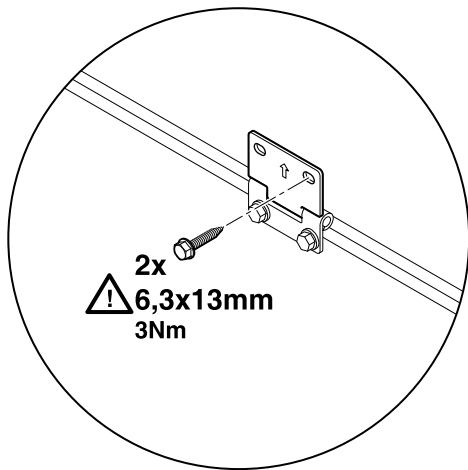

# ***NovoSpeed Thermo S600***

2x  
! 6,3x25mm  
3Nm

L+R

218.5mm

L

R

L+R

L+R

L+R

L+R

L+R

L+R

L+R

L+R

L+R

2x  
⚠ 6,3x13mm  
3Nm

Farbe/Kleur/ Colour/Couleur	'Anschluss/ Aansluiting/ Connection/Raccordement	Funktion /Functie/ Function/ Fonction
Kabel 1 Kabel 1 Cable 1 Câble 1	3.1 X3-Gateway 3.1 X3-Poort 3.1 X3-Gateway 3.1 X3-Port	Anschluss Steuerung Aansluiting sturing Connection controller Raccordement commande
Kabel 2 Kabel 2 Cable 2 Câble 2	3.2 X3-Gateway 3.2 X3-Poort 3.2 X3-Gateway 3.2 X3-Port	Anschluss Steuerung Aansluiting sturing Connection controller Raccordement commande