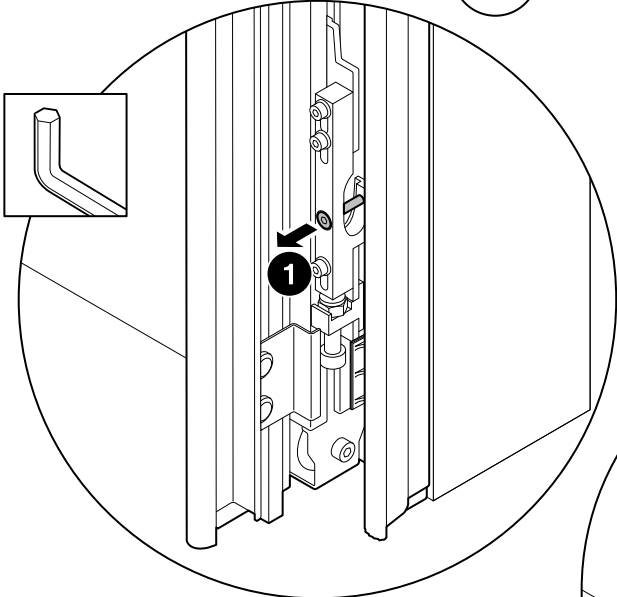

# ***NovoSpeed Thermo S600***

2x  
! 6,3x25mm  
3Nm

L+R

218.5mm

L

R

L+R

L+R

L+R

L+R

L+R

L+R

L+R

L+R

L+R

2x  
⚠ 6,3x13mm  
3Nm

Farbe/Kleur/ Colour/Couleur	'Anschluss/ Aansluiting/ Connection/Raccordement	Funktion /Functie/ Function/ Fonction
Kabel 1 Kabel 1 Cable 1 Câble 1	3.1 X3-Gateway 3.1 X3-Poort 3.1 X3-Gateway 3.1 X3-Port	Anschluss Steuerung Aansluiting sturing Connection controller Raccordement commande
Kabel 2 Kabel 2 Cable 2 Câble 2	3.2 X3-Gateway 3.2 X3-Poort 3.2 X3-Gateway 3.2 X3-Port	Anschluss Steuerung Aansluiting sturing Connection controller Raccordement commande