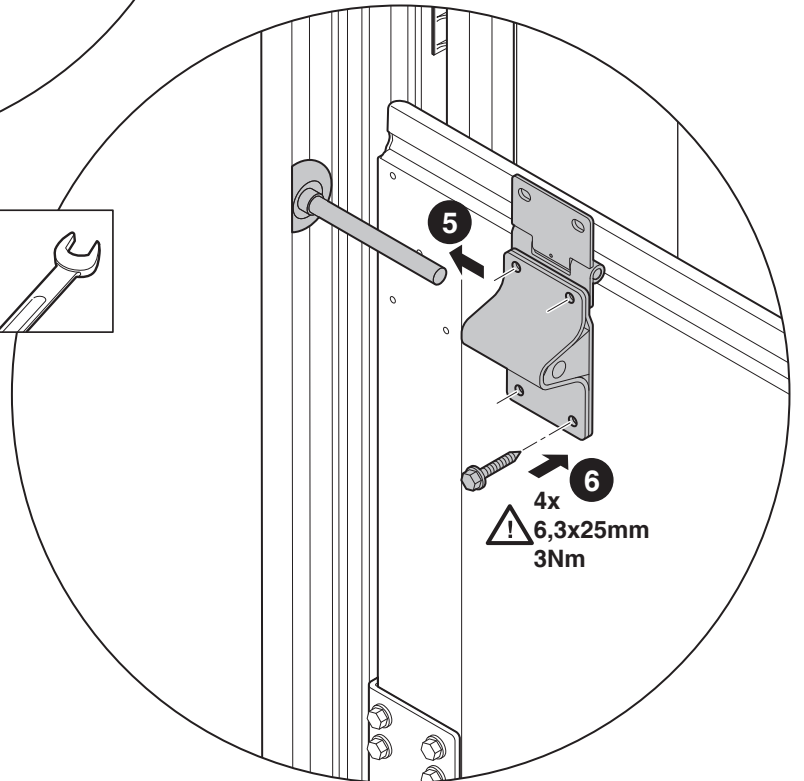

# ***NovoSpeed Thermo S600***

2x  
! 6,3x25mm  
3Nm

L+R

218.5mm

L

R

L+R

L+R

L+R

L+R

L+R

L+R

L+R

L+R

L+R

2x  
⚠ 6,3x13mm  
3Nm

Farbe/Kleur/ Colour/Couleur	'Anschluss/ Aansluiting/ Connection/Raccordement	Funktion /Functie/ Function/ Fonction
Kabel 1 Kabel 1 Cable 1 Câble 1	3.1 X3-Gateway 3.1 X3-Poort 3.1 X3-Gateway 3.1 X3-Port	Anschluss Steuerung Aansluiting sturing Connection controller Raccordement commande
Kabel 2 Kabel 2 Cable 2 Câble 2	3.2 X3-Gateway 3.2 X3-Poort 3.2 X3-Gateway 3.2 X3-Port	Anschluss Steuerung Aansluiting sturing Connection controller Raccordement commande