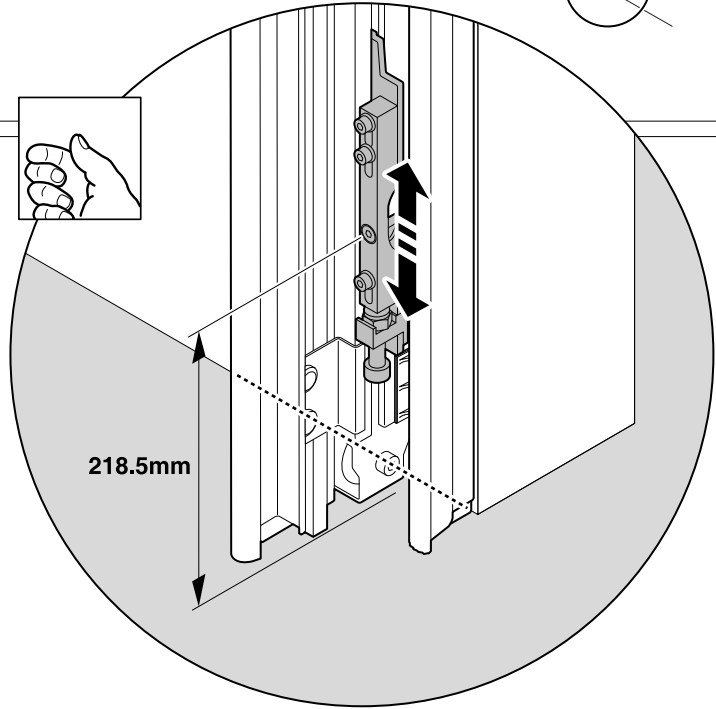

# ***NovoSpeed Thermo S600***

2x  
! 6,3x25mm  
3Nm

L+R

218.5mm

L

R

L+R

L+R

L+R

L+R

L+R

L+R

L+R

L+R

L+R

2x  
⚠ 6,3x13mm  
3Nm

Farbe/Kleur/ Colour/Couleur	'Anschluss/ Aansluiting/ Connection/Raccordement	Funktion /Functie/ Function/ Fonction
Kabel 1 Kabel 1 Cable 1 Câble 1	3.1 X3-Gateway 3.1 X3-Poort 3.1 X3-Gateway 3.1 X3-Port	Anschluss Steuerung Aansluiting sturing Connection controller Raccordement commande
Kabel 2 Kabel 2 Cable 2 Câble 2	3.2 X3-Gateway 3.2 X3-Poort 3.2 X3-Gateway 3.2 X3-Port	Anschluss Steuerung Aansluiting sturing Connection controller Raccordement commande