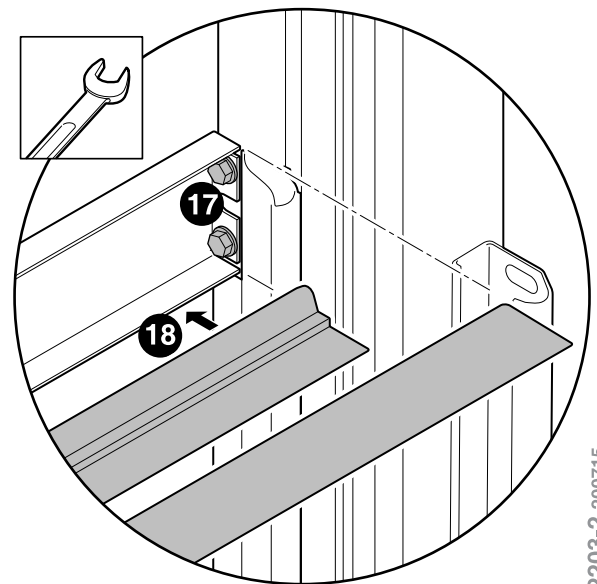

# ***NovoSpeed Thermo S600***

2x  
! 6,3x25mm  
3Nm

L+R

218.5mm

L

R

L+R

L+R

L+R

L+R

L+R

L+R

L+R

L+R

L+R

2x  
⚠ 6,3x13mm  
3Nm