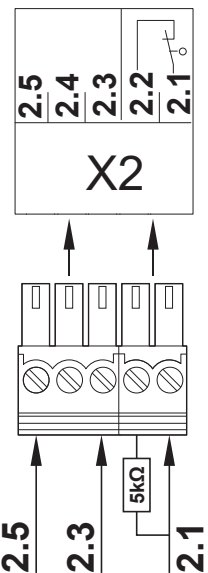

# ***NovoSpeed Thermo S600***

2x  
! 6,3x25mm  
3Nm

L+R

218.5mm

L

R

L+R

L+R

L+R

L+R

L+R

L+R

L+R

L+R

L+R

2x  
⚠ 6,3x13mm  
3Nm

Farbe/Kleur/ Colour/Couleur	'Anschluss/ Aansluiting/ Connection/Raccordement	Funktion /Functie/ Function/ Fonction
Kabel 1 Kabel 1 Cable 1 Câble 1	3.1 X3-Gateway 3.1 X3-Poort 3.1 X3-Gateway 3.1 X3-Port	Anschluss Steuerung Aansluiting sturing Connection controller Raccordement commande
Kabel 2 Kabel 2 Cable 2 Câble 2	3.2 X3-Gateway 3.2 X3-Poort 3.2 X3-Gateway 3.2 X3-Port	Anschluss Steuerung Aansluiting sturing Connection controller Raccordement commande