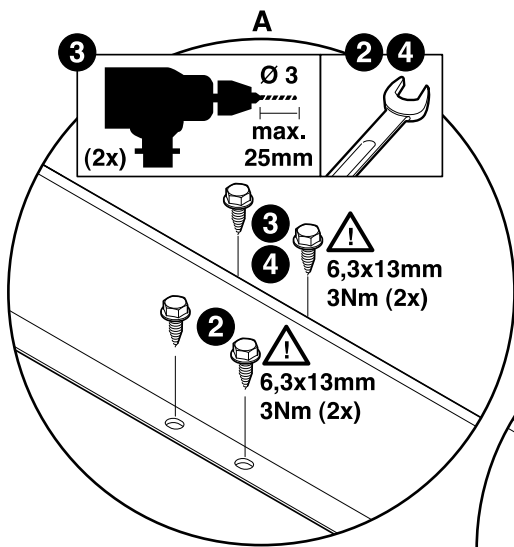

# ***NovoSpeed Thermo S600***

2x  
! 6,3x25mm  
3Nm

L+R

218.5mm

L

R

L+R

L+R

L+R

L+R

L+R

L+R

L+R

L+R

L+R

2x  
⚠ 6,3x13mm  
3Nm

Farbe/Kleur/ Colour/Couleur	'Anschluss/ Aansluiting/ Connection/Raccordement	Funktion /Functie/ Function/ Fonction
Kabel 1 Kabel 1 Cable 1 Câble 1	3.1 X3-Gateway 3.1 X3-Poort 3.1 X3-Gateway 3.1 X3-Port	Anschluss Steuerung Aansluiting sturing Connection controller Raccordement commande
Kabel 2 Kabel 2 Cable 2 Câble 2	3.2 X3-Gateway 3.2 X3-Poort 3.2 X3-Gateway 3.2 X3-Port	Anschluss Steuerung Aansluiting sturing Connection controller Raccordement commande