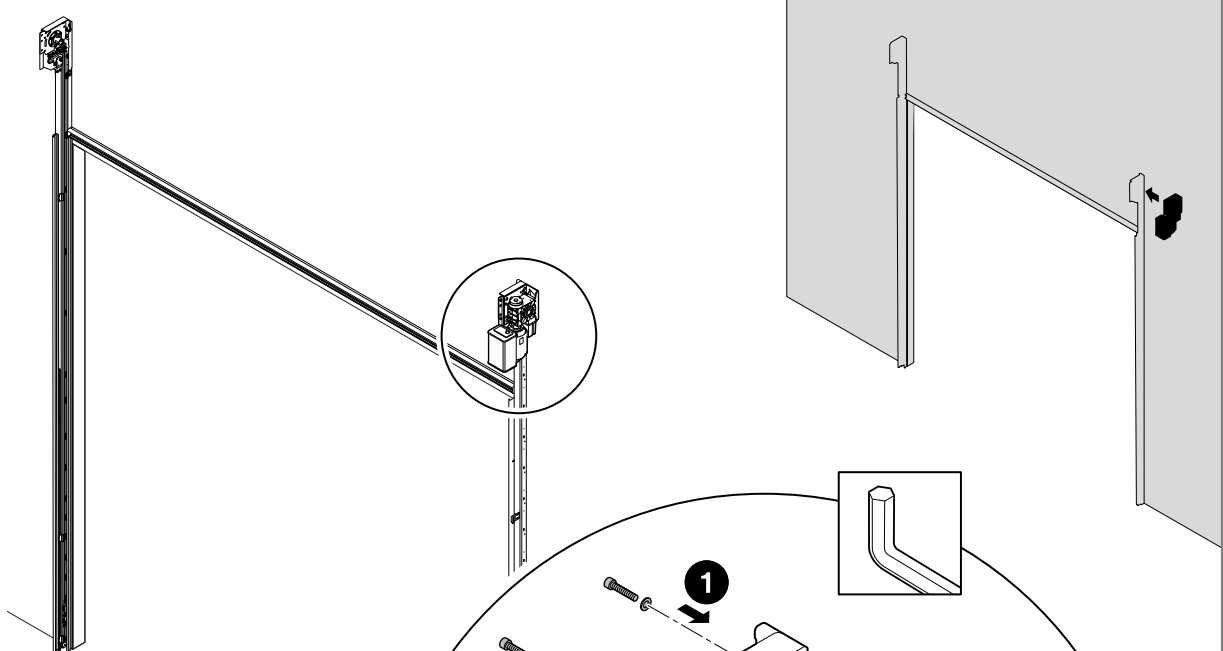

# ***NovoSpeed Thermo S600***

2x  
! 6,3x25mm  
3Nm

L+R

218.5mm

L

R

L+R

L+R

Farbe/Kleur/ Colour/Couleur	'Anschluss/ Aansluiting/ Connection/Raccordement	Funktion /Functie/ Function/ Fonction
Kabel 1 Kabel 1 Cable 1 Câble 1	3.1 X3-Gateway 3.1 X3-Poort 3.1 X3-Gateway 3.1 X3-Port	Anschluss Steuerung Aansluiting sturing Connection controller Raccordement commande
Kabel 2 Kabel 2 Cable 2 Câble 2	3.2 X3-Gateway 3.2 X3-Poort 3.2 X3-Gateway 3.2 X3-Port	Anschluss Steuerung Aansluiting sturing Connection controller Raccordement commande