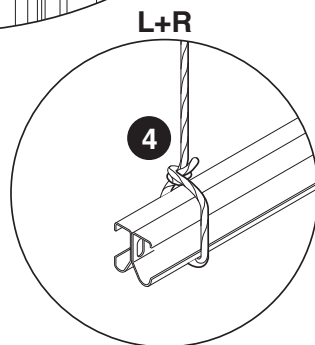

# ***NovoSpeed Thermo S600***

2x  
! 6,3x25mm  
3Nm

L+R

218.5mm

L

R

L+R

L+R

L+R

L+R

L+R

L+R

L+R

L+R

L+R

2x  
⚠ 6,3x13mm  
3Nm

Farbe/Kleur/ Colour/Couleur	'Anschluss/ Aansluiting/ Connection/Raccordement	Funktion /Functie/ Function/ Fonction
Kabel 1 Kabel 1 Cable 1 Câble 1	3.1 X3-Gateway 3.1 X3-Poort 3.1 X3-Gateway 3.1 X3-Port	Anschluss Steuerung Aansluiting sturing Connection controller Raccordement commande
Kabel 2 Kabel 2 Cable 2 Câble 2	3.2 X3-Gateway 3.2 X3-Poort 3.2 X3-Gateway 3.2 X3-Port	Anschluss Steuerung Aansluiting sturing Connection controller Raccordement commande