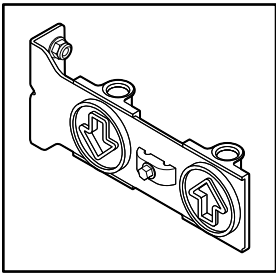

# ***NovoSpeed Thermo S600***

2x  
! 6,3x25mm  
3Nm

L+R

218.5mm

L

R

L+R

L+R

L+R

L+R

L+R

L+R

L+R

L+R

L+R

2x  
⚠ 6,3x13mm  
3Nm

Farbe/Kleur/ Colour/Couleur	'Anschluss/ Aansluiting/ Connection/Raccordement	Funktion /Functie/ Function/ Fonction
Kabel 1 Kabel 1 Cable 1 Câble 1	3.1 X3-Gateway 3.1 X3-Poort 3.1 X3-Gateway 3.1 X3-Port	Anschluss Steuerung Aansluiting sturing Connection controller Raccordement commande
Kabel 2 Kabel 2 Cable 2 Câble 2	3.2 X3-Gateway 3.2 X3-Poort 3.2 X3-Gateway 3.2 X3-Port	Anschluss Steuerung Aansluiting sturing Connection controller Raccordement commande