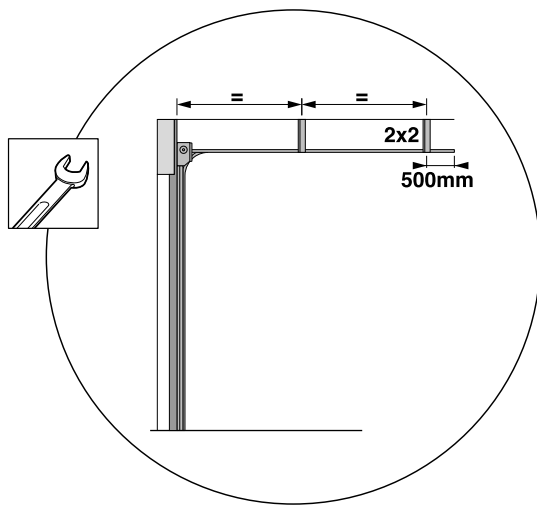

# ***NovoSpeed Thermo S600***

2x  
! 6,3x25mm  
3Nm

L+R

218.5mm

L

R

L+R

L+R

L+R

L+R

L+R

L+R

L+R

L+R

L+R

2x  
⚠ 6,3x13mm  
3Nm

Farbe/Kleur/ Colour/Couleur	'Anschluss/ Aansluiting/ Connection/Raccordement	Funktion /Functie/ Function/ Fonction
Kabel 1 Kabel 1 Cable 1 Câble 1	3.1 X3-Gateway 3.1 X3-Poort 3.1 X3-Gateway 3.1 X3-Port	Anschluss Steuerung Aansluiting sturing Connection controller Raccordement commande
Kabel 2 Kabel 2 Cable 2 Câble 2	3.2 X3-Gateway 3.2 X3-Poort 3.2 X3-Gateway 3.2 X3-Port	Anschluss Steuerung Aansluiting sturing Connection controller Raccordement commande