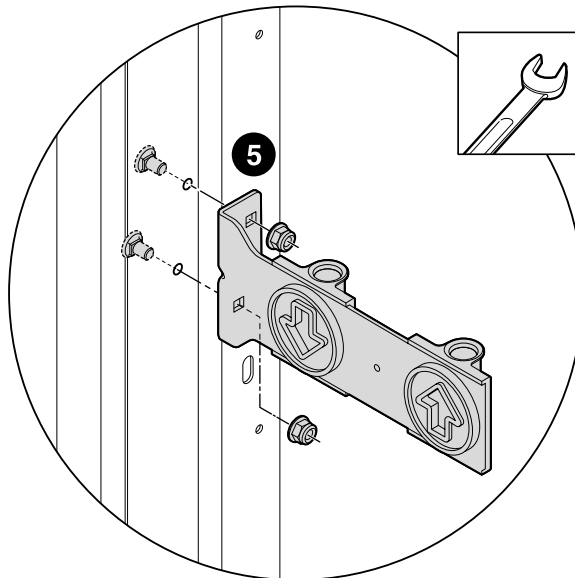

L+R

L+R

L+R

L+R

L+R

L+R

L+R

2x  
⚠ 6,3x13mm  
3Nm

Farbe/Kleur/ Colour/Couleur	'Anschluss/ Aansluiting/ Connection/Raccordement	Funktion /Functie/ Function/ Fonction
Kabel 1 Kabel 1 Cable 1 Câble 1	3.1 X3-Gateway 3.1 X3-Poort 3.1 X3-Gateway 3.1 X3-Port	Anschluss Steuerung Aansluiting sturing Connection controller Raccordement commande
Kabel 2 Kabel 2 Cable 2 Câble 2	3.2 X3-Gateway 3.2 X3-Poort 3.2 X3-Gateway 3.2 X3-Port	Anschluss Steuerung Aansluiting sturing Connection controller Raccordement commande