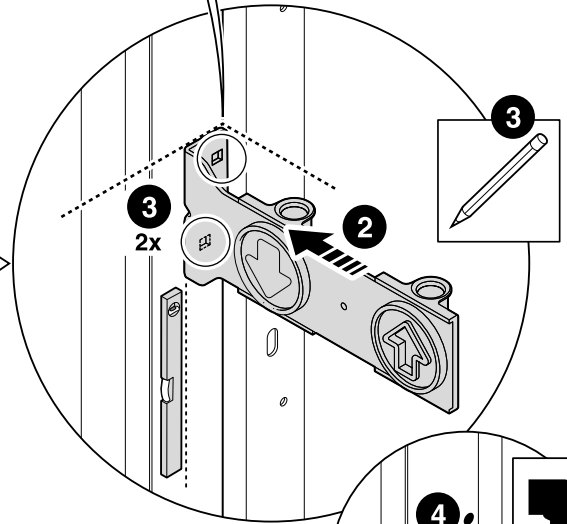

# ***NovoSpeed Thermo S600***

2x  
! 6,3x25mm  
3Nm

L+R

218.5mm

L

R

L+R

L+R

L+R

L+R

L+R

L+R

L+R

L+R

L+R

2x  
⚠ 6,3x13mm  
3Nm

Farbe/Kleur/ Colour/Couleur	'Anschluss/ Aansluiting/ Connection/Raccordement	Funktion /Functie/ Function/ Fonction
Kabel 1 Kabel 1 Cable 1 Câble 1	3.1 X3-Gateway 3.1 X3-Poort 3.1 X3-Gateway 3.1 X3-Port	Anschluss Steuerung Aansluiting sturing Connection controller Raccordement commande
Kabel 2 Kabel 2 Cable 2 Câble 2	3.2 X3-Gateway 3.2 X3-Poort 3.2 X3-Gateway 3.2 X3-Port	Anschluss Steuerung Aansluiting sturing Connection controller Raccordement commande