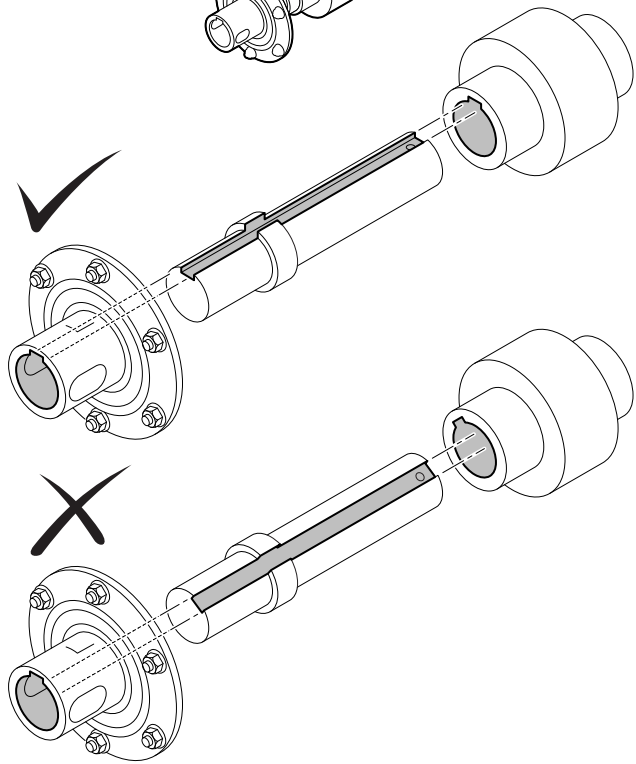

# ***NovoSpeed Thermo S600***

2x  
! 6,3x25mm  
3Nm

L+R

218.5mm

L

R

L+R

L+R

L+R

L+R

L+R

L+R

L+R

L+R

L+R

2x  
⚠ 6,3x13mm  
3Nm

Farbe/Kleur/ Colour/Couleur	'Anschluss/ Aansluiting/ Connection/Raccordement	Funktion /Functie/ Function/ Fonction
Kabel 1 Kabel 1 Cable 1 Câble 1	3.1 X3-Gateway 3.1 X3-Poort 3.1 X3-Gateway 3.1 X3-Port	Anschluss Steuerung Aansluiting sturing Connection controller Raccordement commande
Kabel 2 Kabel 2 Cable 2 Câble 2	3.2 X3-Gateway 3.2 X3-Poort 3.2 X3-Gateway 3.2 X3-Port	Anschluss Steuerung Aansluiting sturing Connection controller Raccordement commande