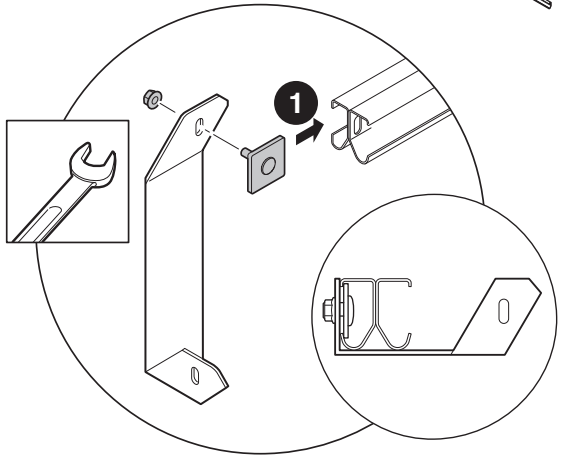

L+R

L+R

L+R

L+R

L+R

L+R

L+R

2x  
⚠ 6,3x13mm  
3Nm

Farbe/Kleur/ Colour/Couleur	'Anschluss/ Aansluiting/ Connection/Raccordement	Funktion /Functie/ Function/ Fonction
Kabel 1 Kabel 1 Cable 1 Câble 1	3.1 X3-Gateway 3.1 X3-Poort 3.1 X3-Gateway 3.1 X3-Port	Anschluss Steuerung Aansluiting sturing Connection controller Raccordement commande
Kabel 2 Kabel 2 Cable 2 Câble 2	3.2 X3-Gateway 3.2 X3-Poort 3.2 X3-Gateway 3.2 X3-Port	Anschluss Steuerung Aansluiting sturing Connection controller Raccordement commande