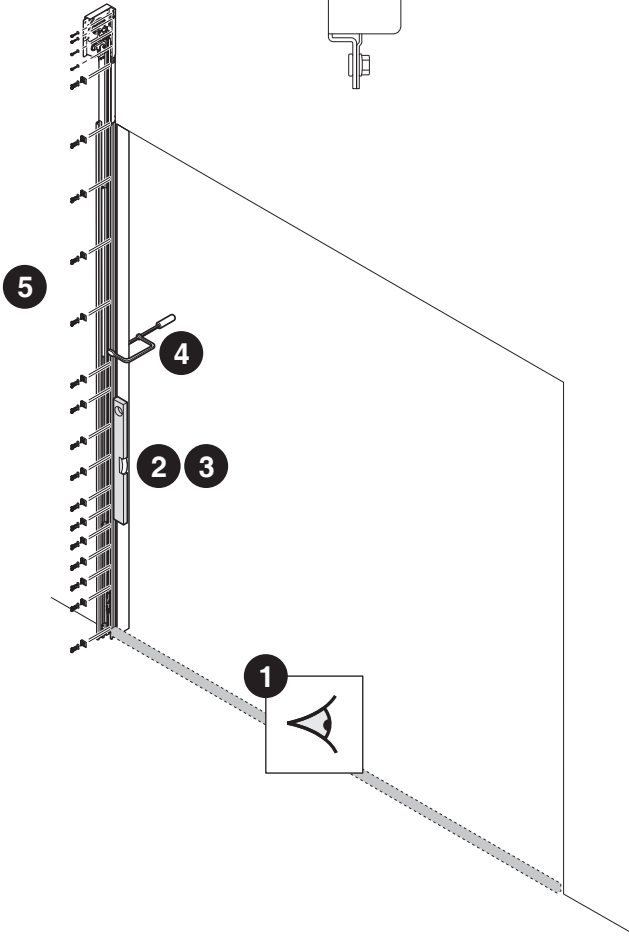

# ***NovoSpeed Thermo S600***

2x  
! 6,3x25mm  
3Nm

L+R

218.5mm

L

R

L+R

L+R

L+R

L+R

L+R

L+R

L+R

L+R

L+R

2x  
⚠ 6,3x13mm  
3Nm

Farbe/Kleur/ Colour/Couleur	'Anschluss/ Aansluiting/ Connection/Raccordement	Funktion /Functie/ Function/ Fonction
Kabel 1 Kabel 1 Cable 1 Câble 1	3.1 X3-Gateway 3.1 X3-Poort 3.1 X3-Gateway 3.1 X3-Port	Anschluss Steuerung Aansluiting sturing Connection controller Raccordement commande
Kabel 2 Kabel 2 Cable 2 Câble 2	3.2 X3-Gateway 3.2 X3-Poort 3.2 X3-Gateway 3.2 X3-Port	Anschluss Steuerung Aansluiting sturing Connection controller Raccordement commande