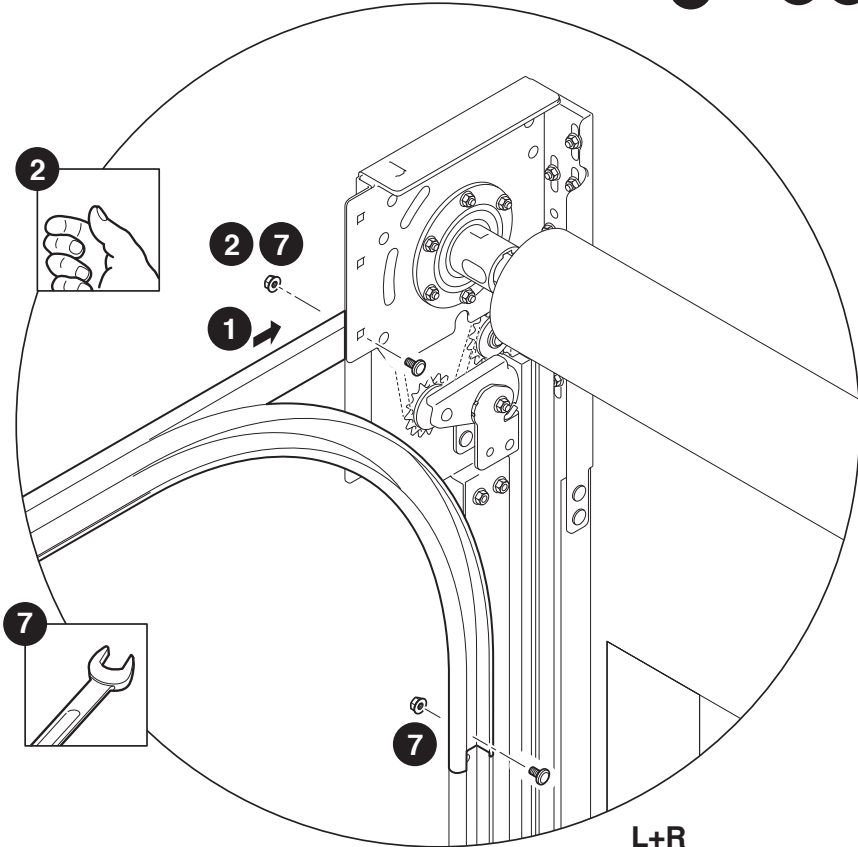

# ***NovoSpeed Thermo S600***

2x  
! 6,3x25mm  
3Nm

L+R

218.5mm

L

R

L+R

L+R

L+R

L+R

L+R

L+R

L+R

L+R

L+R

2x  
⚠ 6,3x13mm  
3Nm

Farbe/Kleur/ Colour/Couleur	'Anschluss/ Aansluiting/ Connection/Raccordement	Funktion /Functie/ Function/ Fonction
Kabel 1 Kabel 1 Cable 1 Câble 1	3.1 X3-Gateway 3.1 X3-Poort 3.1 X3-Gateway 3.1 X3-Port	Anschluss Steuerung Aansluiting sturing Connection controller Raccordement commande
Kabel 2 Kabel 2 Cable 2 Câble 2	3.2 X3-Gateway 3.2 X3-Poort 3.2 X3-Gateway 3.2 X3-Port	Anschluss Steuerung Aansluiting sturing Connection controller Raccordement commande