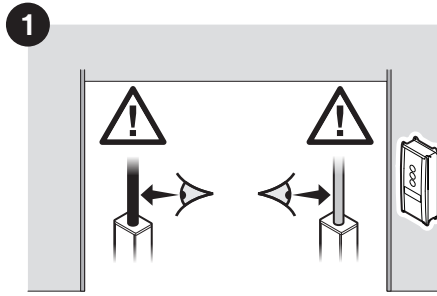

L+R

L+R

L+R

L+R

L+R

L+R

L+R

2x  
⚠ 6,3x13mm  
3Nm

Farbe/Kleur/ Colour/Couleur	'Anschluss/ Aansluiting/ Connection/Raccordement	Funktion /Functie/ Function/ Fonction
Kabel 1 Kabel 1 Cable 1 Câble 1	3.1 X3-Gateway 3.1 X3-Poort 3.1 X3-Gateway 3.1 X3-Port	Anschluss Steuerung Aansluiting sturing Connection controller Raccordement commande
Kabel 2 Kabel 2 Cable 2 Câble 2	3.2 X3-Gateway 3.2 X3-Poort 3.2 X3-Gateway 3.2 X3-Port	Anschluss Steuerung Aansluiting sturing Connection controller Raccordement commande