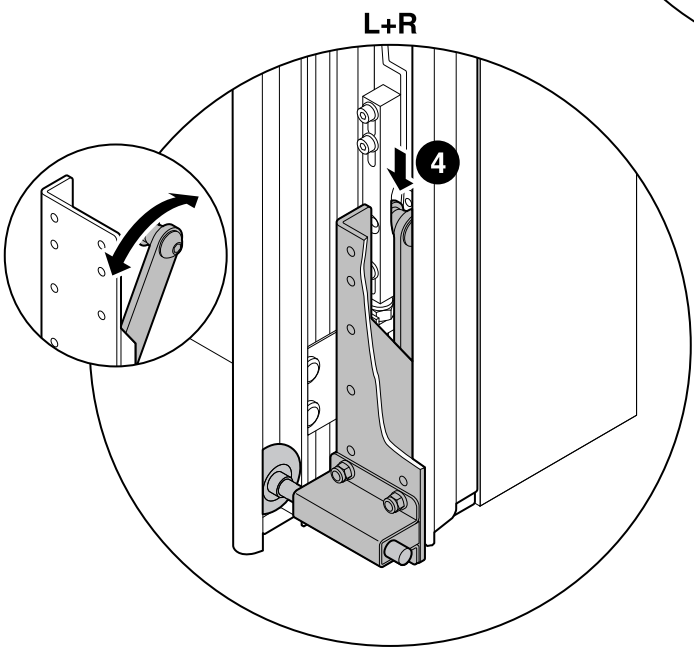

# ***NovoSpeed Thermo S600***

2x  
! 6,3x25mm  
3Nm

L+R

218.5mm

L

R

L+R

L+R

L+R

L+R

L+R

L+R

L+R

L+R

L+R

2x  
⚠ 6,3x13mm  
3Nm

Farbe/Kleur/ Colour/Couleur	'Anschluss/ Aansluiting/ Connection/Raccordement	Funktion /Functie/ Function/ Fonction
Kabel 1 Kabel 1 Cable 1 Câble 1	3.1 X3-Gateway 3.1 X3-Poort 3.1 X3-Gateway 3.1 X3-Port	Anschluss Steuerung Aansluiting sturing Connection controller Raccordement commande
Kabel 2 Kabel 2 Cable 2 Câble 2	3.2 X3-Gateway 3.2 X3-Poort 3.2 X3-Gateway 3.2 X3-Port	Anschluss Steuerung Aansluiting sturing Connection controller Raccordement commande