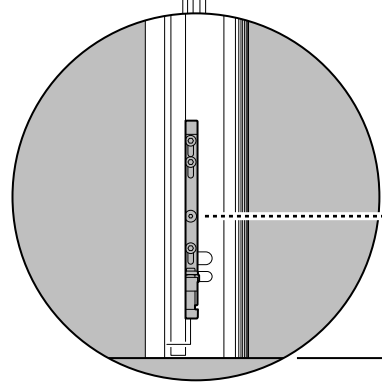

# ***NovoSpeed Thermo S600***

2x  
! 6,3x25mm  
3Nm

L+R

218.5mm

L

R

L+R

L+R

L+R

L+R

L+R

L+R

L+R

L+R

L+R

2x  
⚠ 6,3x13mm  
3Nm

Farbe/Kleur/ Colour/Couleur	'Anschluss/ Aansluiting/ Connection/Raccordement	Funktion /Functie/ Function/ Fonction
Kabel 1 Kabel 1 Cable 1 Câble 1	3.1 X3-Gateway 3.1 X3-Poort 3.1 X3-Gateway 3.1 X3-Port	Anschluss Steuerung Aansluiting sturing Connection controller Raccordement commande
Kabel 2 Kabel 2 Cable 2 Câble 2	3.2 X3-Gateway 3.2 X3-Poort 3.2 X3-Gateway 3.2 X3-Port	Anschluss Steuerung Aansluiting sturing Connection controller Raccordement commande