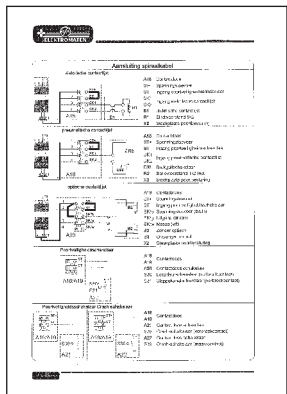

# ***NovoSpeed Thermo S600***

2x  
! 6,3x25mm  
3Nm

L+R

218.5mm

L

R

L+R

L+R

L+R

L+R

L+R

L+R

L+R

L+R

L+R

2x  
⚠ 6,3x13mm  
3Nm

Farbe/Kleur/ Colour/Couleur	'Anschluss/ Aansluiting/ Connection/Raccordement	Funktion /Functie/ Function/ Fonction
Kabel 1 Kabel 1 Cable 1 Câble 1	3.1 X3-Gateway 3.1 X3-Poort 3.1 X3-Gateway 3.1 X3-Port	Anschluss Steuerung Aansluiting sturing Connection controller Raccordement commande
Kabel 2 Kabel 2 Cable 2 Câble 2	3.2 X3-Gateway 3.2 X3-Poort 3.2 X3-Gateway 3.2 X3-Port	Anschluss Steuerung Aansluiting sturing Connection controller Raccordement commande