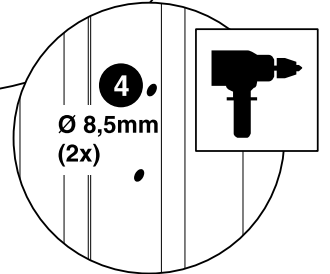

# ***NovoSpeed Thermo S600***

2x  
! 6,3x25mm  
3Nm

L+R

218.5mm

L

R

L+R

L+R

L+R

L+R

L+R

L+R

L+R

L+R

L+R

2x  
⚠ 6,3x13mm  
3Nm

Farbe/Kleur/ Colour/Couleur	'Anschluss/ Aansluiting/ Connection/Raccordement	Funktion /Functie/ Function/ Fonction
Kabel 1 Kabel 1 Cable 1 Câble 1	3.1 X3-Gateway 3.1 X3-Poort 3.1 X3-Gateway 3.1 X3-Port	Anschluss Steuerung Aansluiting sturing Connection controller Raccordement commande
Kabel 2 Kabel 2 Cable 2 Câble 2	3.2 X3-Gateway 3.2 X3-Poort 3.2 X3-Gateway 3.2 X3-Port	Anschluss Steuerung Aansluiting sturing Connection controller Raccordement commande