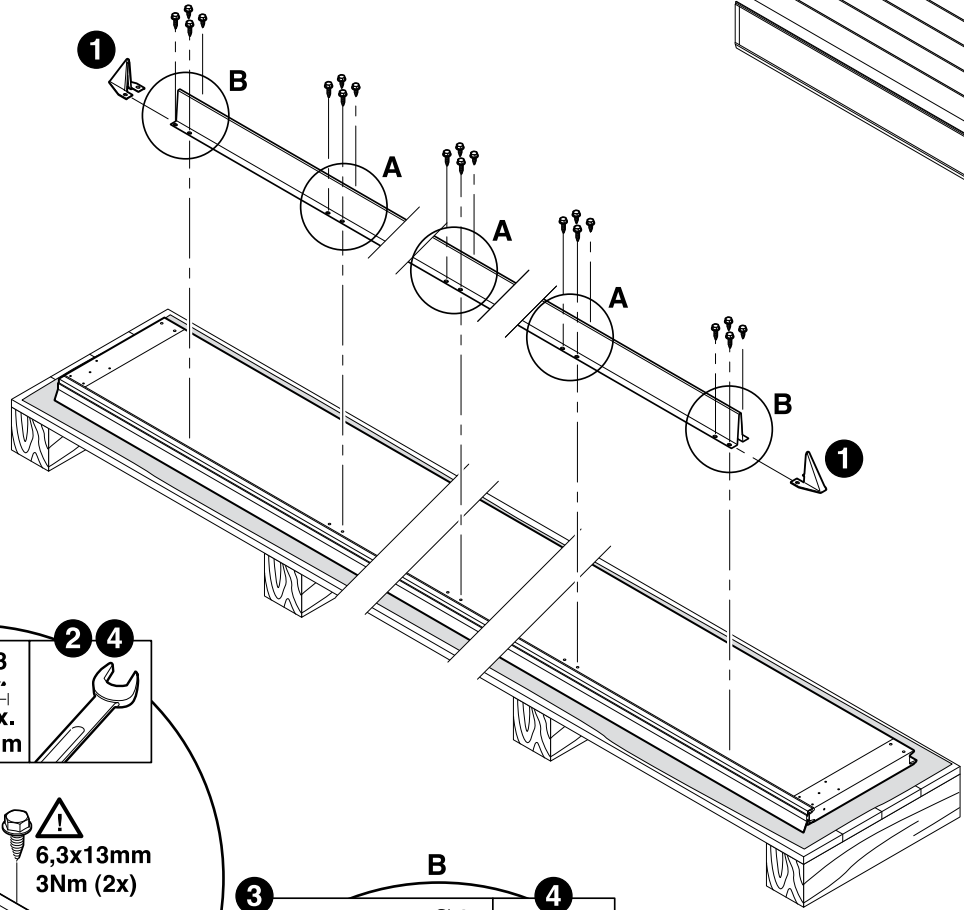

# ***NovoSpeed Thermo S600***

2x  
! 6,3x25mm  
3Nm

L+R

218.5mm

L

R

L+R

L+R

L+R

L+R

L+R

L+R

L+R

L+R

L+R

2x  
⚠ 6,3x13mm  
3Nm

Farbe/Kleur/ Colour/Couleur	'Anschluss/ Aansluiting/ Connection/Raccordement	Funktion /Functie/ Function/ Fonction
Kabel 1 Kabel 1 Cable 1 Câble 1	3.1 X3-Gateway 3.1 X3-Poort 3.1 X3-Gateway 3.1 X3-Port	Anschluss Steuerung Aansluiting sturing Connection controller Raccordement commande
Kabel 2 Kabel 2 Cable 2 Câble 2	3.2 X3-Gateway 3.2 X3-Poort 3.2 X3-Gateway 3.2 X3-Port	Anschluss Steuerung Aansluiting sturing Connection controller Raccordement commande