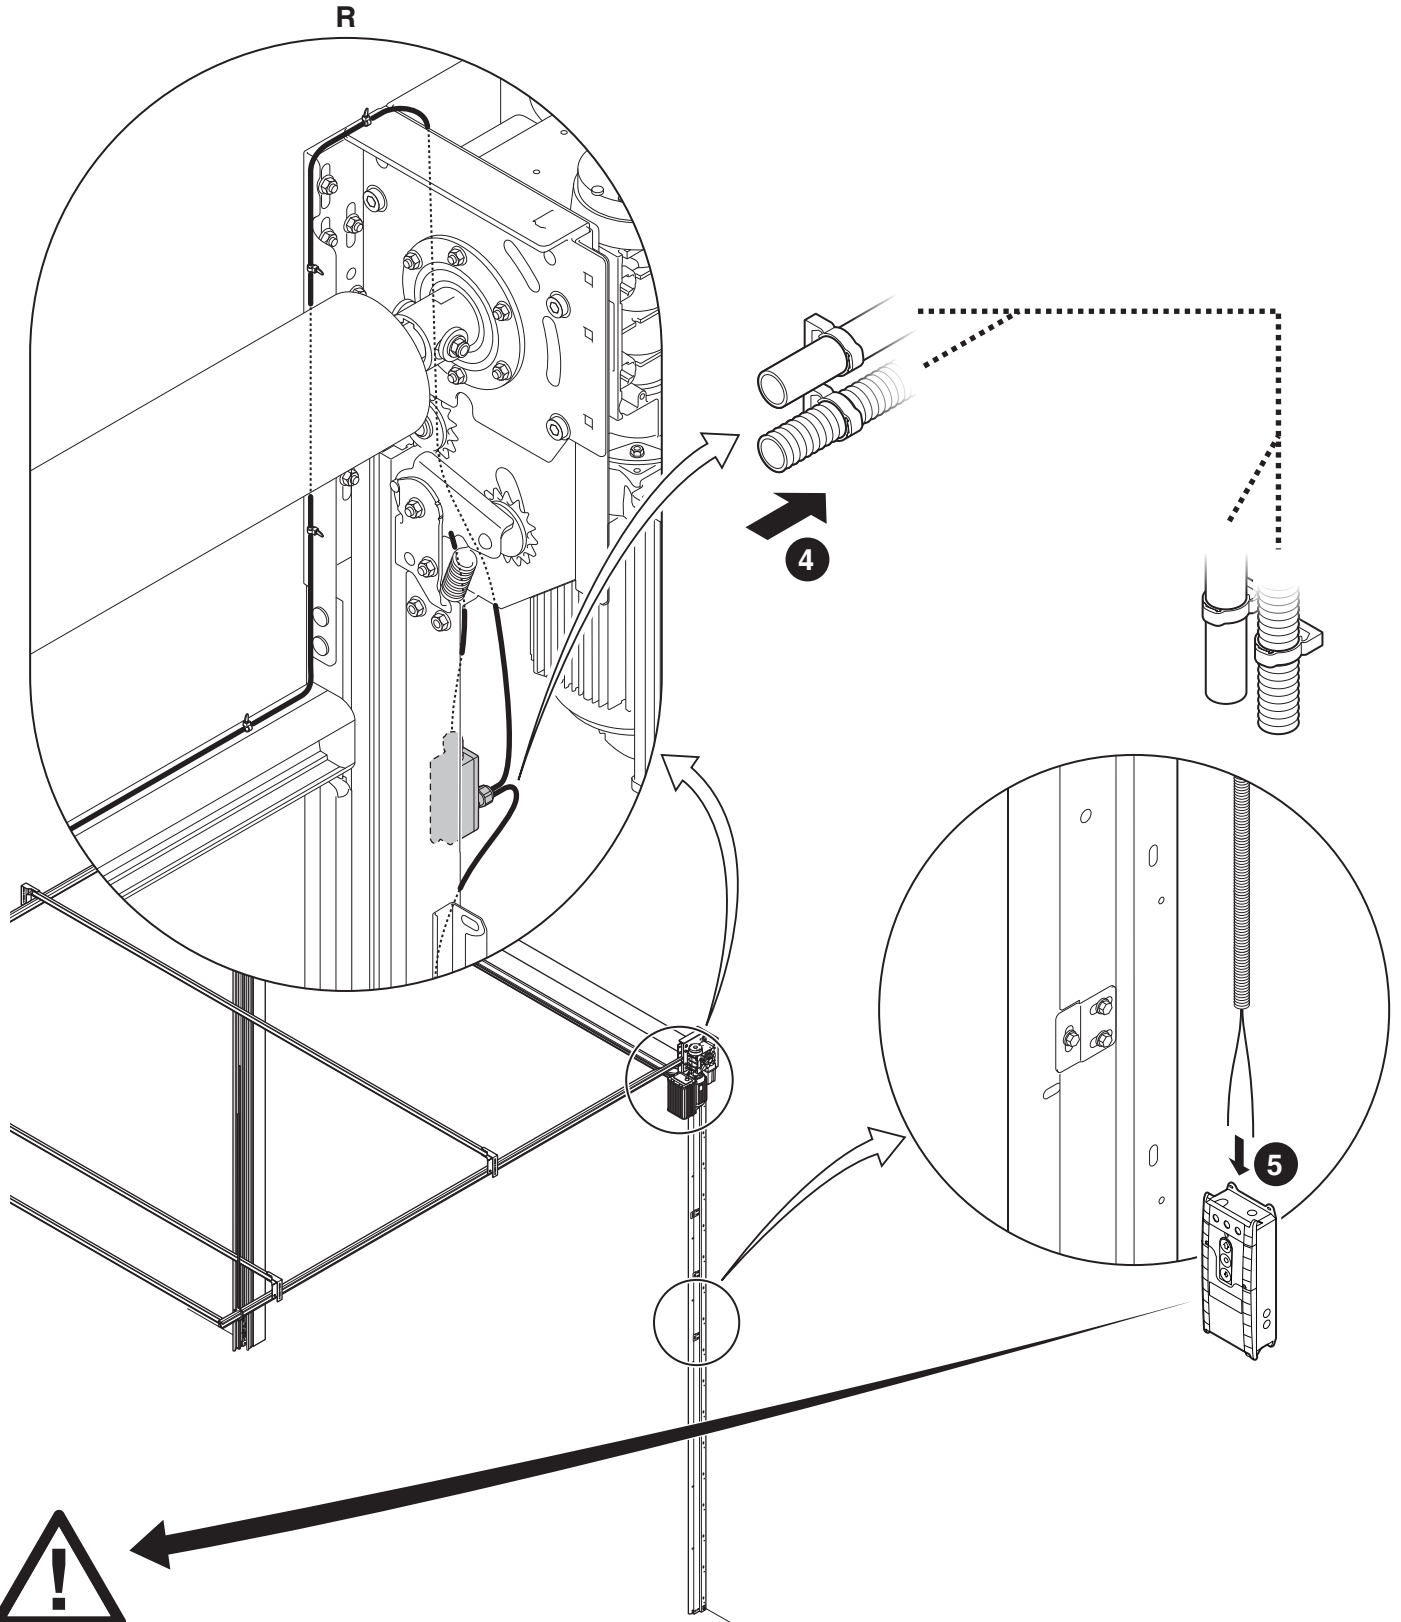

# ***NovoSpeed Thermo S600***

2x  
! 6,3x25mm  
3Nm

L+R

218.5mm

L

R

L+R

L+R

L+R

L+R

L+R

L+R

L+R

L+R

L+R

2x  
⚠ 6,3x13mm  
3Nm

Farbe/Kleur/ Colour/Couleur	'Anschluss/ Aansluiting/ Connection/Raccordement	Funktion /Functie/ Function/ Fonction
Kabel 1 Kabel 1 Cable 1 Câble 1	3.1 X3-Gateway 3.1 X3-Poort 3.1 X3-Gateway 3.1 X3-Port	Anschluss Steuerung Aansluiting sturing Connection controller Raccordement commande
Kabel 2 Kabel 2 Cable 2 Câble 2	3.2 X3-Gateway 3.2 X3-Poort 3.2 X3-Gateway 3.2 X3-Port	Anschluss Steuerung Aansluiting sturing Connection controller Raccordement commande