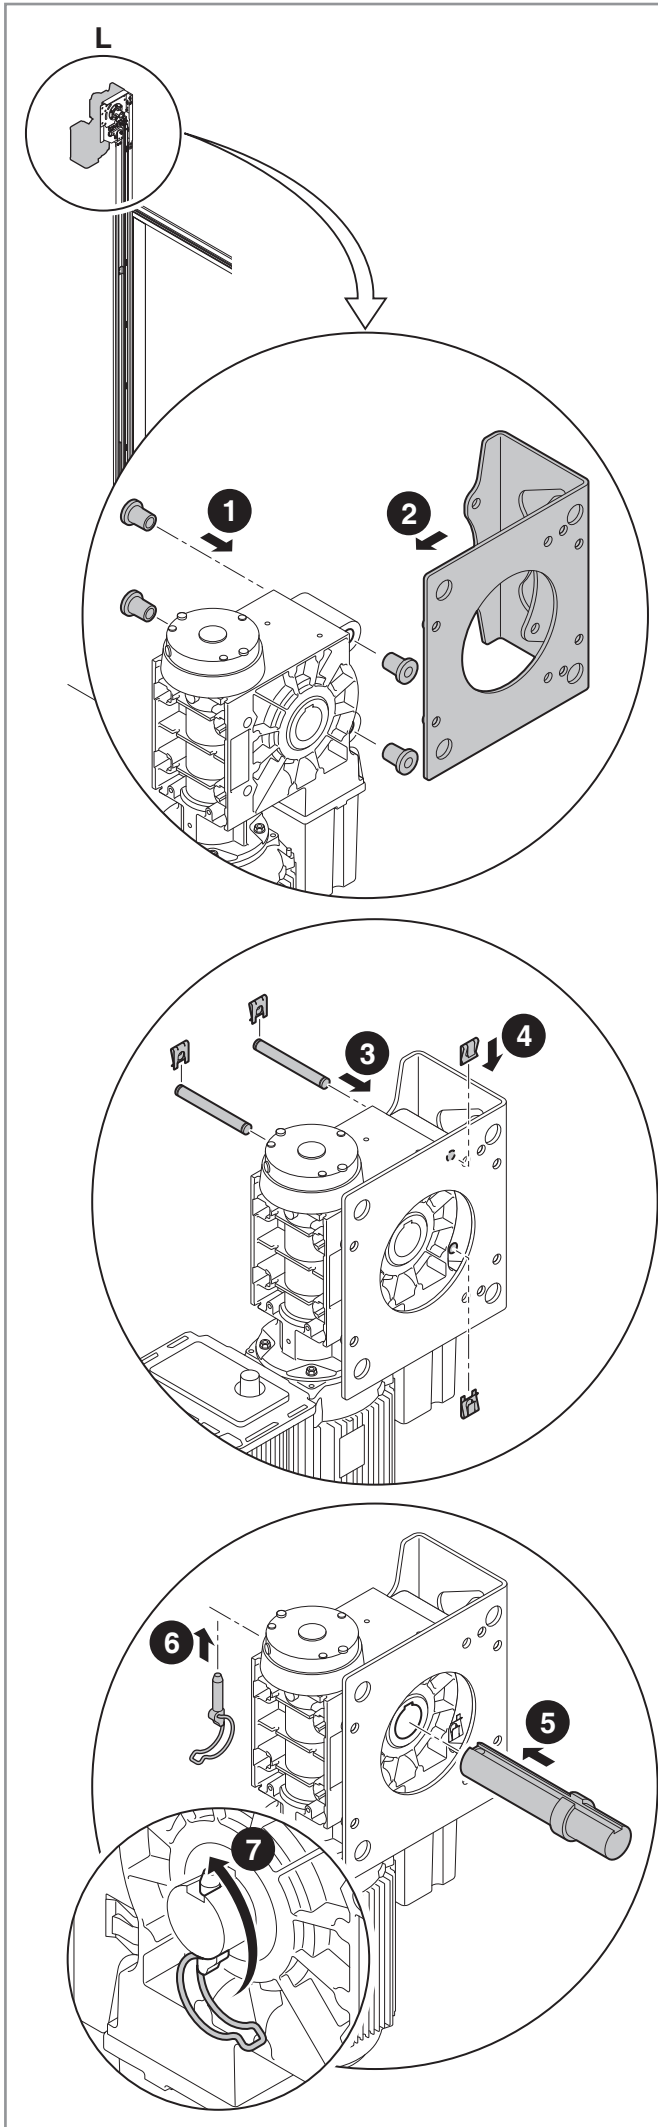

# ***NovoSpeed Thermo S600***

2x  
! 6,3x25mm  
3Nm

L+R

218.5mm

L

R

L+R

L+R

L+R

L+R

L+R

L+R

L+R

L+R

L+R

2x  
⚠ 6,3x13mm  
3Nm

Farbe/Kleur/ Colour/Couleur	'Anschluss/ Aansluiting/ Connection/Raccordement	Funktion /Functie/ Function/ Fonction
Kabel 1 Kabel 1 Cable 1 Câble 1	3.1 X3-Gateway 3.1 X3-Poort 3.1 X3-Gateway 3.1 X3-Port	Anschluss Steuerung Aansluiting sturing Connection controller Raccordement commande
Kabel 2 Kabel 2 Cable 2 Câble 2	3.2 X3-Gateway 3.2 X3-Poort 3.2 X3-Gateway 3.2 X3-Port	Anschluss Steuerung Aansluiting sturing Connection controller Raccordement commande