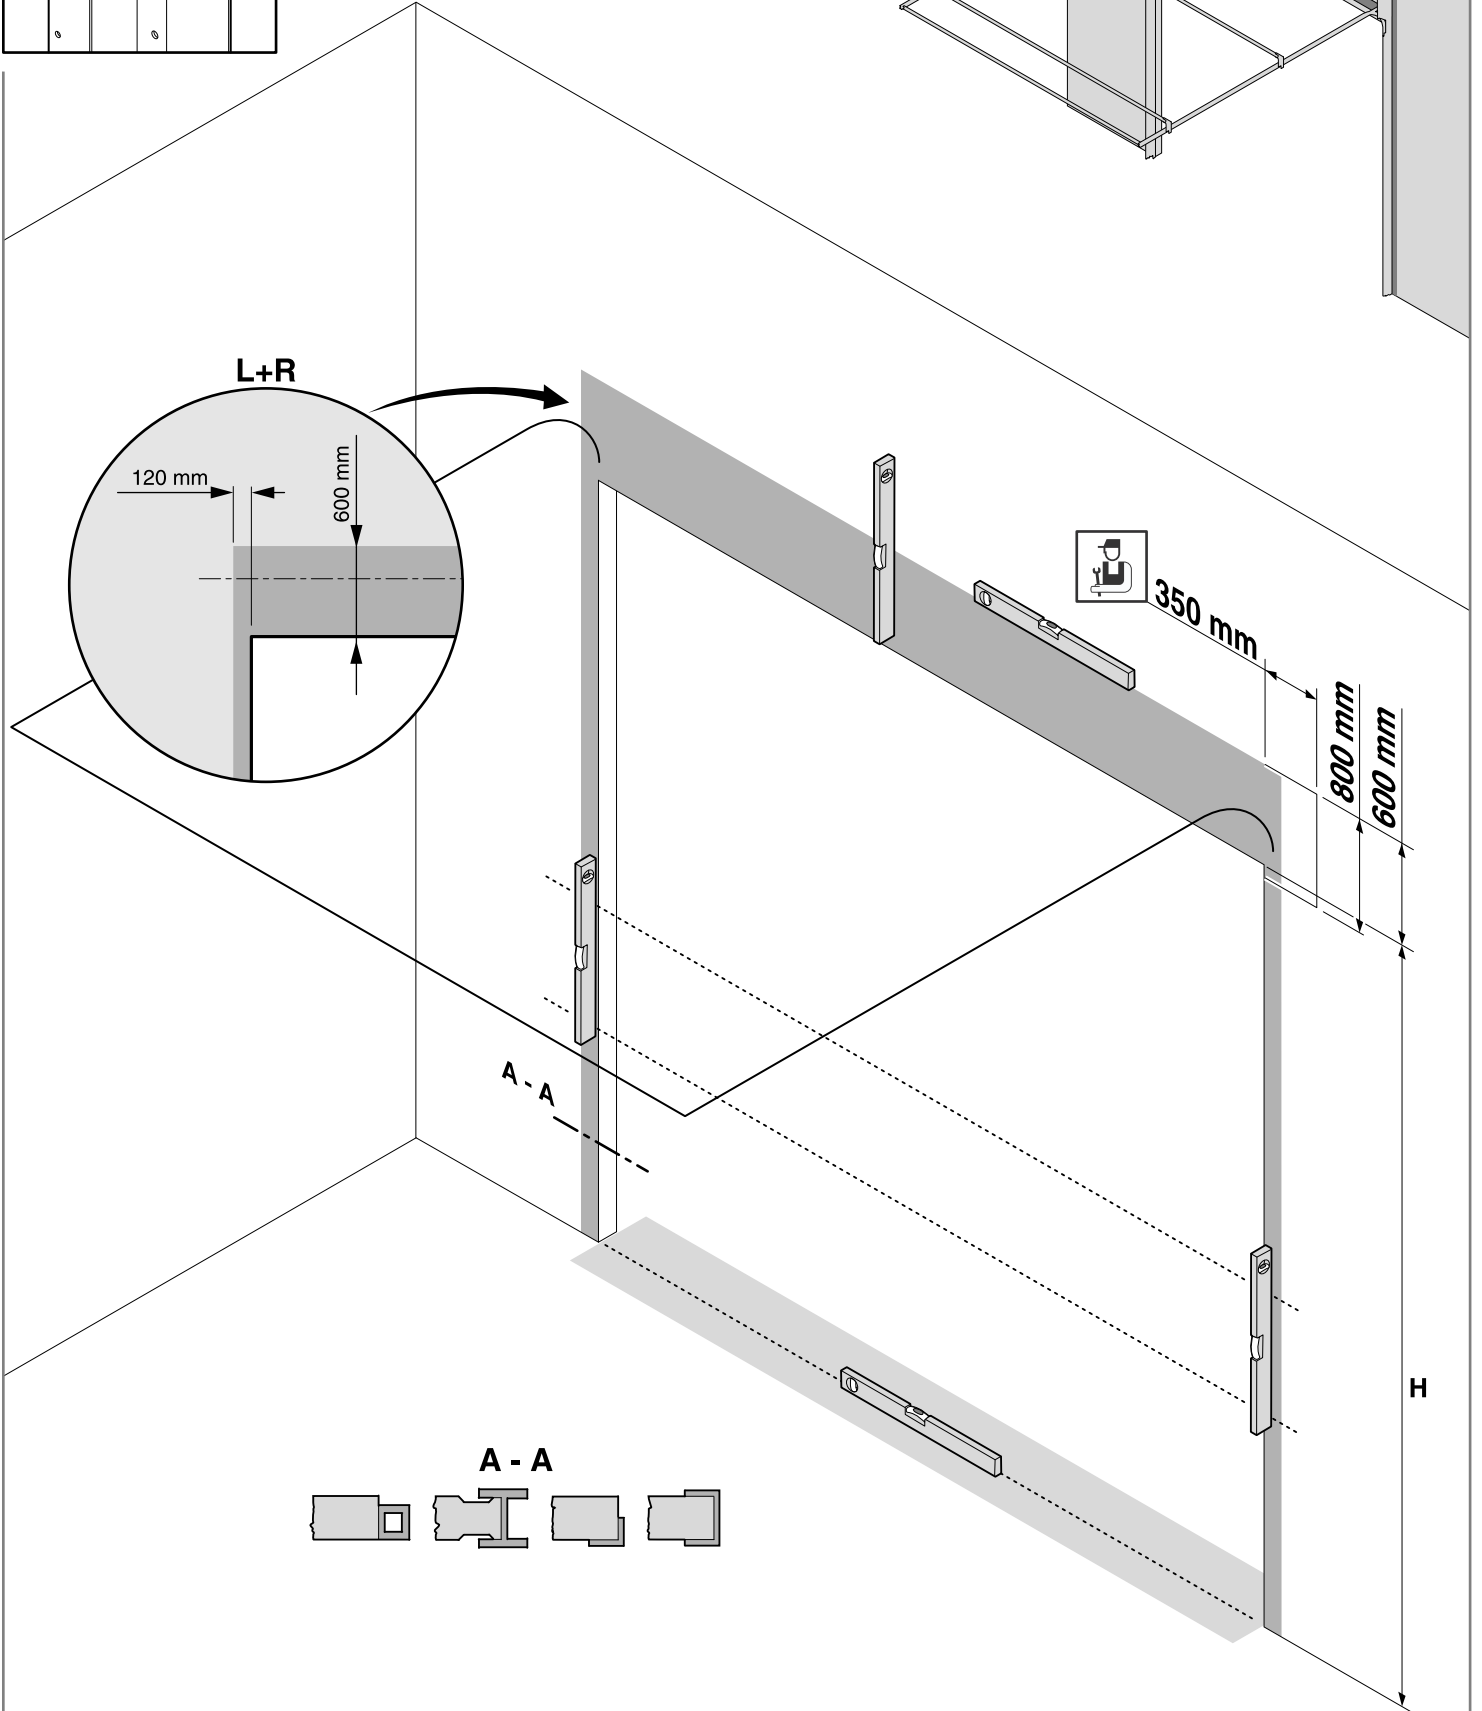

# ***NovoSpeed Thermo S600***

2x  
! 6,3x25mm  
3Nm

L+R

218.5mm

L

R

L+R

L+R

L+R

L+R

L+R

L+R

L+R

L+R

L+R

2x  
⚠ 6,3x13mm  
3Nm

Farbe/Kleur/ Colour/Couleur	'Anschluss/ Aansluiting/ Connection/Raccordement	Funktion /Functie/ Function/ Fonction
Kabel 1 Kabel 1 Cable 1 Câble 1	3.1 X3-Gateway 3.1 X3-Poort 3.1 X3-Gateway 3.1 X3-Port	Anschluss Steuerung Aansluiting sturing Connection controller Raccordement commande
Kabel 2 Kabel 2 Cable 2 Câble 2	3.2 X3-Gateway 3.2 X3-Poort 3.2 X3-Gateway 3.2 X3-Port	Anschluss Steuerung Aansluiting sturing Connection controller Raccordement commande