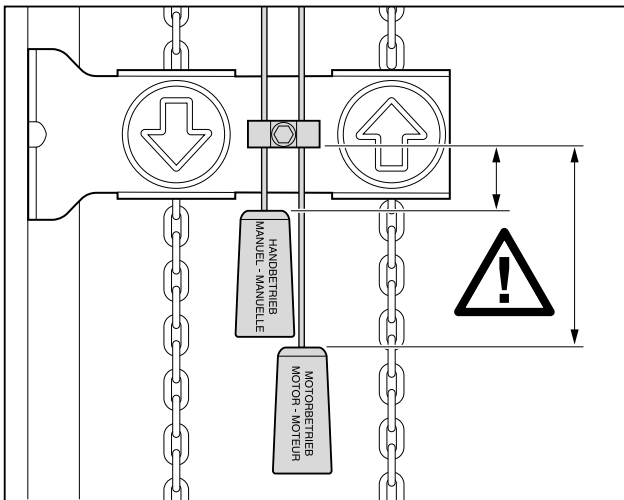

# ***NovoSpeed Thermo S600***

2x  
! 6,3x25mm  
3Nm

L+R

218.5mm

L

R

L+R

L+R

L+R

L+R

L+R

L+R

L+R

L+R

L+R

2x  
⚠ 6,3x13mm  
3Nm

Farbe/Kleur/ Colour/Couleur	'Anschluss/ Aansluiting/ Connection/Raccordement	Funktion /Functie/ Function/ Fonction
Kabel 1 Kabel 1 Cable 1 Câble 1	3.1 X3-Gateway 3.1 X3-Poort 3.1 X3-Gateway 3.1 X3-Port	Anschluss Steuerung Aansluiting sturing Connection controller Raccordement commande
Kabel 2 Kabel 2 Cable 2 Câble 2	3.2 X3-Gateway 3.2 X3-Poort 3.2 X3-Gateway 3.2 X3-Port	Anschluss Steuerung Aansluiting sturing Connection controller Raccordement commande

Empfänger SGR/ Ontvanger SGR/ Receiver SGR/ Récepteur SGR		
Farbe/Kleur/ Colour/Couleur	'Anschluss/ Aansluiting/ Connection/ Raccordement	Funktion /Functie/ Function/ Fonction
Braun/Bruin/ Brown/Brun	24V / 2.1	Anschluss Steuerung Aansluiting sturing Connection controller Raccordement commande
Blau/Blauw/ Blue/Bleu	2.5	
Schwarz/Zwart/ Black/Noir	2.3	
Weiß/Wit/ White/Blanc	Kein Anschluss/ Geen aansluiting/ No connection/ Pas de raccordement	