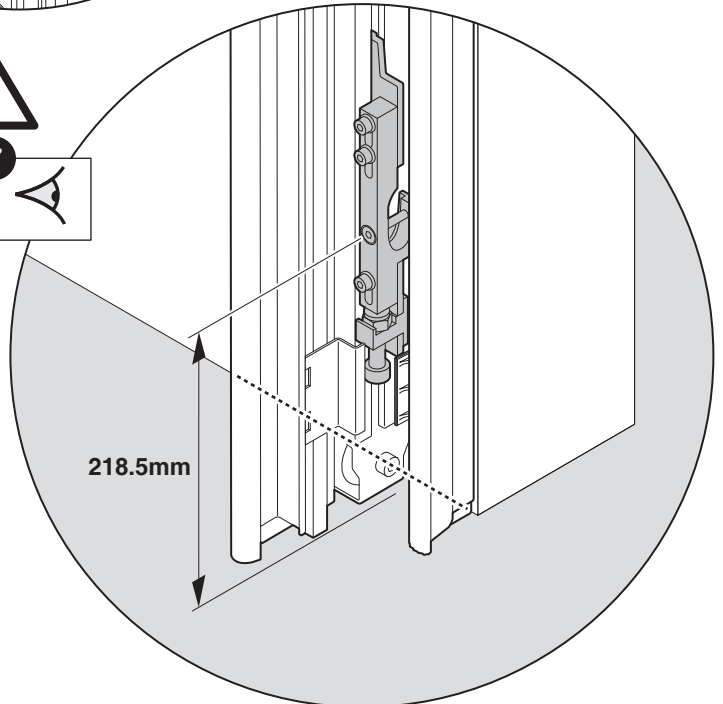

# ***NovoSpeed Thermo S600***

2x  
! 6,3x25mm  
3Nm

L+R

218.5mm

L

R

L+R

L+R

L+R

L+R

L+R

L+R

L+R

L+R

L+R

2x  
⚠ 6,3x13mm  
3Nm

Farbe/Kleur/ Colour/Couleur	'Anschluss/ Aansluiting/ Connection/Raccordement	Funktion /Functie/ Function/ Fonction
Kabel 1 Kabel 1 Cable 1 Câble 1	3.1 X3-Gateway 3.1 X3-Poort 3.1 X3-Gateway 3.1 X3-Port	Anschluss Steuerung Aansluiting sturing Connection controller Raccordement commande
Kabel 2 Kabel 2 Cable 2 Câble 2	3.2 X3-Gateway 3.2 X3-Poort 3.2 X3-Gateway 3.2 X3-Port	Anschluss Steuerung Aansluiting sturing Connection controller Raccordement commande