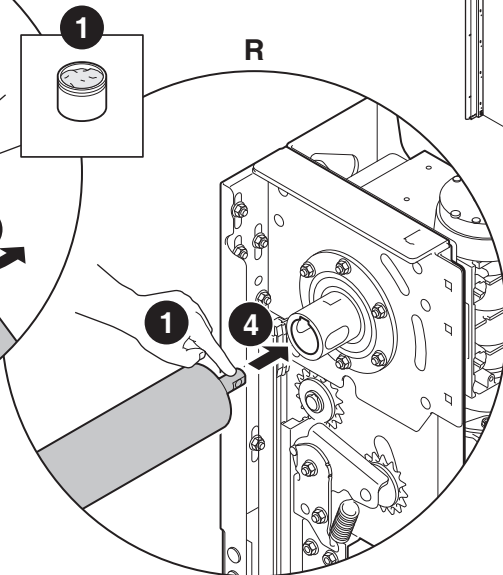

# ***NovoSpeed Thermo S600***

2x  
! 6,3x25mm  
3Nm

L+R

218.5mm

L

R

L+R

L+R

Farbe/Kleur/ Colour/Couleur	'Anschluss/ Aansluiting/ Connection/Raccordement	Funktion /Functie/ Function/ Fonction
Kabel 1 Kabel 1 Cable 1 Câble 1	3.1 X3-Gateway 3.1 X3-Poort 3.1 X3-Gateway 3.1 X3-Port	Anschluss Steuerung Aansluiting sturing Connection controller Raccordement commande
Kabel 2 Kabel 2 Cable 2 Câble 2	3.2 X3-Gateway 3.2 X3-Poort 3.2 X3-Gateway 3.2 X3-Port	Anschluss Steuerung Aansluiting sturing Connection controller Raccordement commande