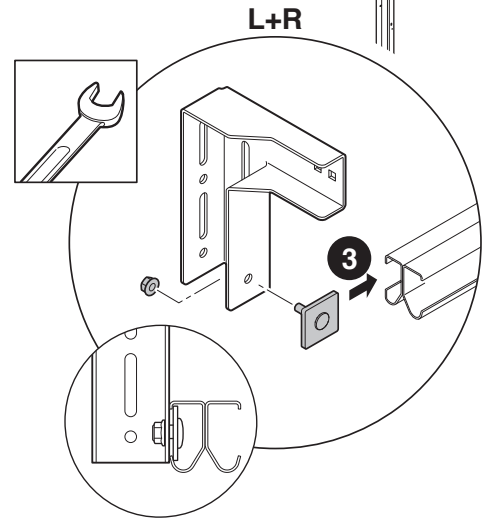

# ***NovoSpeed Thermo S600***

2x  
! 6,3x25mm  
3Nm

L+R

218.5mm

L

R

L+R

L+R

L+R

L+R

L+R

L+R

L+R

L+R

L+R

2x  
⚠ 6,3x13mm  
3Nm

Farbe/Kleur/ Colour/Couleur	'Anschluss/ Aansluiting/ Connection/Raccordement	Funktion /Functie/ Function/ Fonction
Kabel 1 Kabel 1 Cable 1 Câble 1	3.1 X3-Gateway 3.1 X3-Poort 3.1 X3-Gateway 3.1 X3-Port	Anschluss Steuerung Aansluiting sturing Connection controller Raccordement commande
Kabel 2 Kabel 2 Cable 2 Câble 2	3.2 X3-Gateway 3.2 X3-Poort 3.2 X3-Gateway 3.2 X3-Port	Anschluss Steuerung Aansluiting sturing Connection controller Raccordement commande