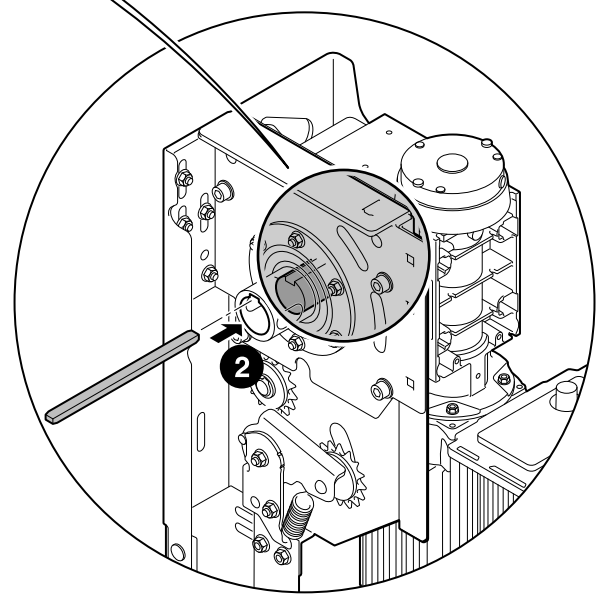

# ***NovoSpeed Thermo S600***

2x  
! 6,3x25mm  
3Nm

L+R

218.5mm

L

R

L+R

L+R

Farbe/Kleur/ Colour/Couleur	'Anschluss/ Aansluiting/ Connection/Raccordement	Funktion /Functie/ Function/ Fonction
Kabel 1 Kabel 1 Cable 1 Câble 1	3.1 X3-Gateway 3.1 X3-Poort 3.1 X3-Gateway 3.1 X3-Port	Anschluss Steuerung Aansluiting sturing Connection controller Raccordement commande
Kabel 2 Kabel 2 Cable 2 Câble 2	3.2 X3-Gateway 3.2 X3-Poort 3.2 X3-Gateway 3.2 X3-Port	Anschluss Steuerung Aansluiting sturing Connection controller Raccordement commande