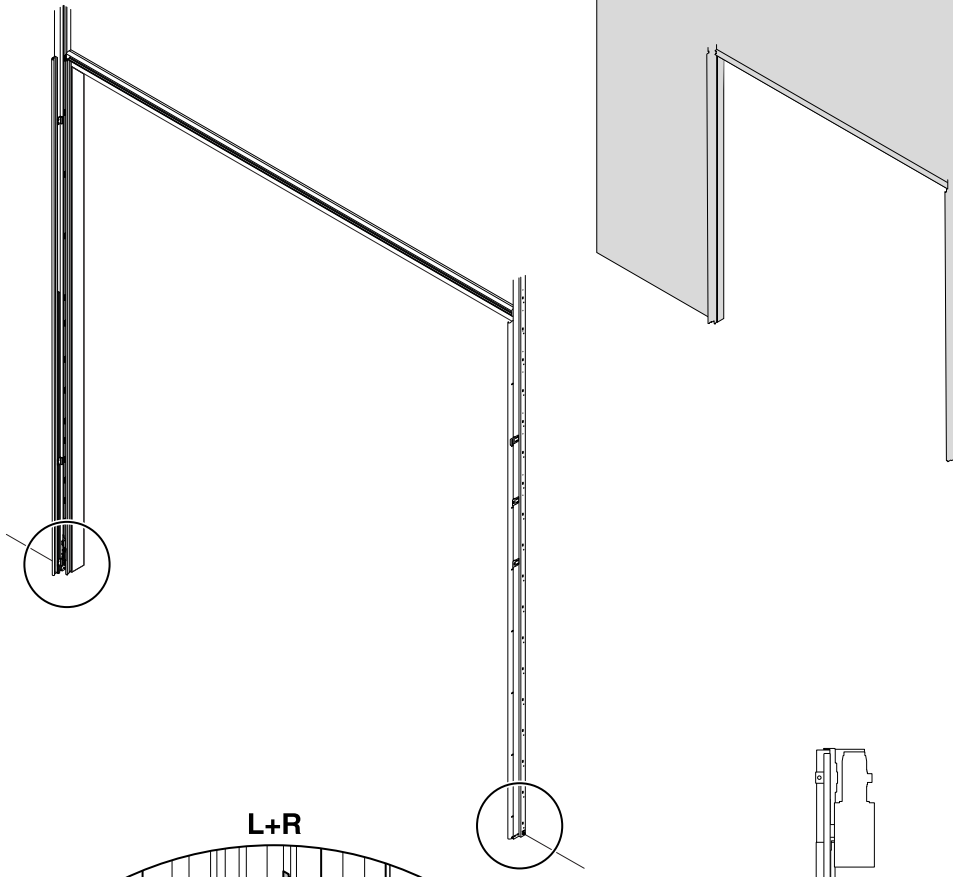

# ***NovoSpeed Thermo S600***

2x  
! 6,3x25mm  
3Nm

L+R

218.5mm

L

R

L+R

L+R

L+R

L+R

L+R

L+R

L+R

L+R

L+R

2x  
⚠ 6,3x13mm  
3Nm

Farbe/Kleur/ Colour/Couleur	'Anschluss/ Aansluiting/ Connection/Raccordement	Funktion /Functie/ Function/ Fonction
Kabel 1 Kabel 1 Cable 1 Câble 1	3.1 X3-Gateway 3.1 X3-Poort 3.1 X3-Gateway 3.1 X3-Port	Anschluss Steuerung Aansluiting sturing Connection controller Raccordement commande
Kabel 2 Kabel 2 Cable 2 Câble 2	3.2 X3-Gateway 3.2 X3-Poort 3.2 X3-Gateway 3.2 X3-Port	Anschluss Steuerung Aansluiting sturing Connection controller Raccordement commande