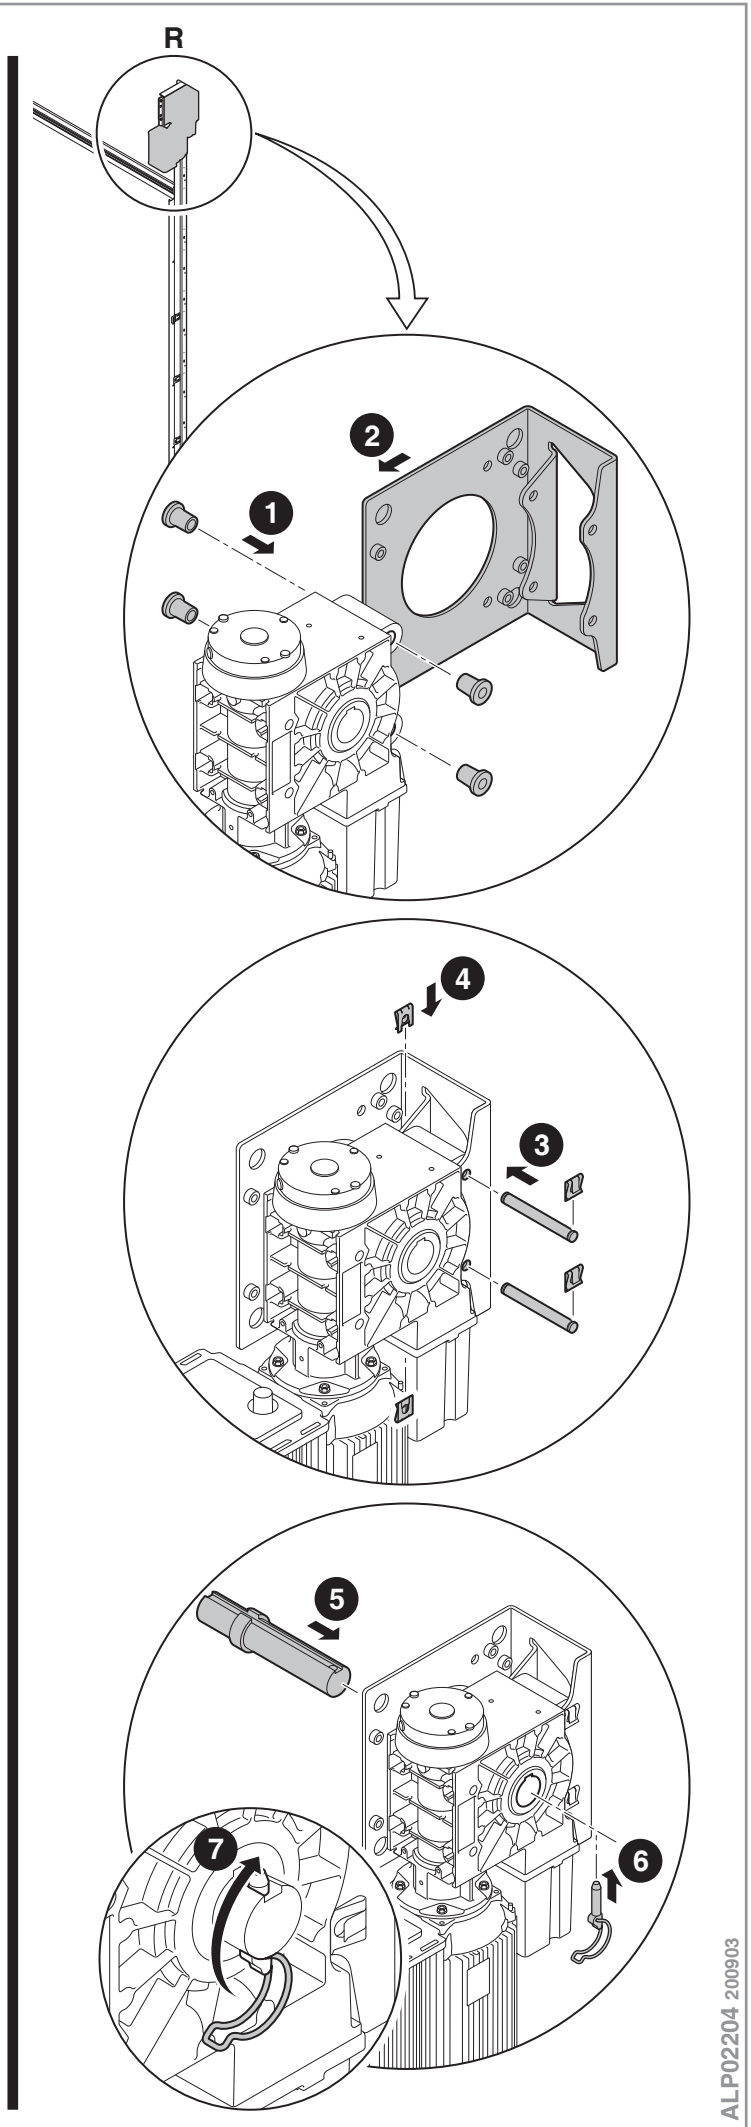

# ***NovoSpeed Thermo S600***

2x  
! 6,3x25mm  
3Nm

L+R

218.5mm

L

R

L+R

L+R

L+R

L+R

L+R

L+R

L+R

L+R

L+R

2x  
⚠ 6,3x13mm  
3Nm

Farbe/Kleur/ Colour/Couleur	'Anschluss/ Aansluiting/ Connection/Raccordement	Funktion /Functie/ Function/ Fonction
Kabel 1 Kabel 1 Cable 1 Câble 1	3.1 X3-Gateway 3.1 X3-Poort 3.1 X3-Gateway 3.1 X3-Port	Anschluss Steuerung Aansluiting sturing Connection controller Raccordement commande
Kabel 2 Kabel 2 Cable 2 Câble 2	3.2 X3-Gateway 3.2 X3-Poort 3.2 X3-Gateway 3.2 X3-Port	Anschluss Steuerung Aansluiting sturing Connection controller Raccordement commande