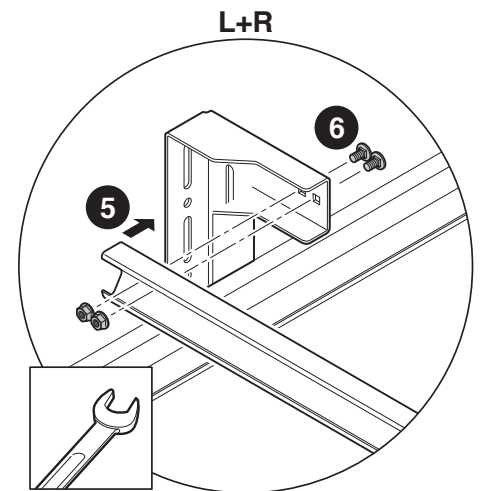

# ***NovoSpeed Thermo S600***

2x  
! 6,3x25mm  
3Nm

L+R

218.5mm

L

R

L+R

L+R

L+R

L+R

L+R

L+R

L+R

L+R

L+R

2x  
⚠ 6,3x13mm  
3Nm

Farbe/Kleur/ Colour/Couleur	'Anschluss/ Aansluiting/ Connection/Raccordement	Funktion /Functie/ Function/ Fonction
Kabel 1 Kabel 1 Cable 1 Câble 1	3.1 X3-Gateway 3.1 X3-Poort 3.1 X3-Gateway 3.1 X3-Port	Anschluss Steuerung Aansluiting sturing Connection controller Raccordement commande
Kabel 2 Kabel 2 Cable 2 Câble 2	3.2 X3-Gateway 3.2 X3-Poort 3.2 X3-Gateway 3.2 X3-Port	Anschluss Steuerung Aansluiting sturing Connection controller Raccordement commande