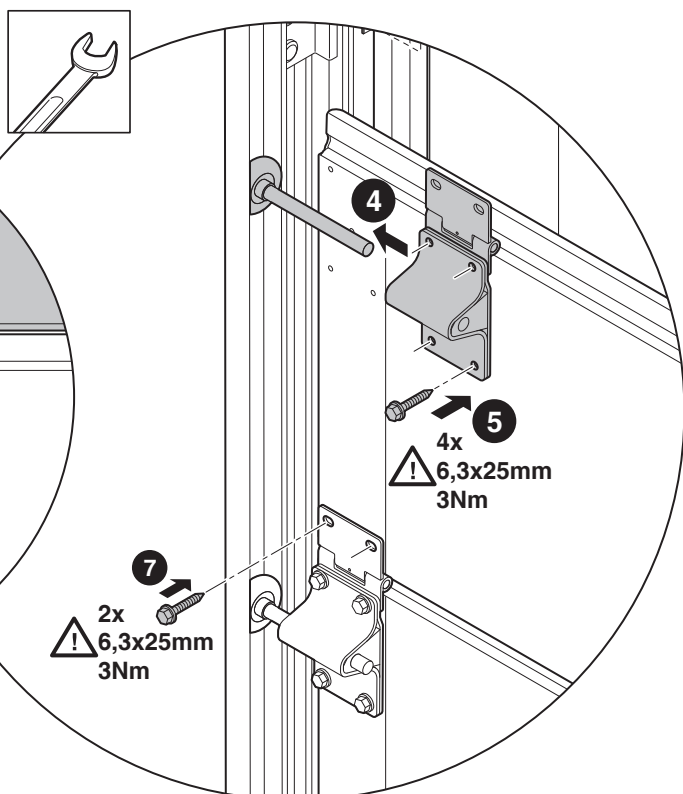

# ***NovoSpeed Thermo S600***

2x  
! 6,3x25mm  
3Nm

L+R

218.5mm

L

R

L+R

L+R

L+R

L+R

L+R

L+R

L+R

L+R

L+R

2x  
⚠ 6,3x13mm  
3Nm

Farbe/Kleur/ Colour/Couleur	'Anschluss/ Aansluiting/ Connection/Raccordement	Funktion /Functie/ Function/ Fonction
Kabel 1 Kabel 1 Cable 1 Câble 1	3.1 X3-Gateway 3.1 X3-Poort 3.1 X3-Gateway 3.1 X3-Port	Anschluss Steuerung Aansluiting sturing Connection controller Raccordement commande
Kabel 2 Kabel 2 Cable 2 Câble 2	3.2 X3-Gateway 3.2 X3-Poort 3.2 X3-Gateway 3.2 X3-Port	Anschluss Steuerung Aansluiting sturing Connection controller Raccordement commande