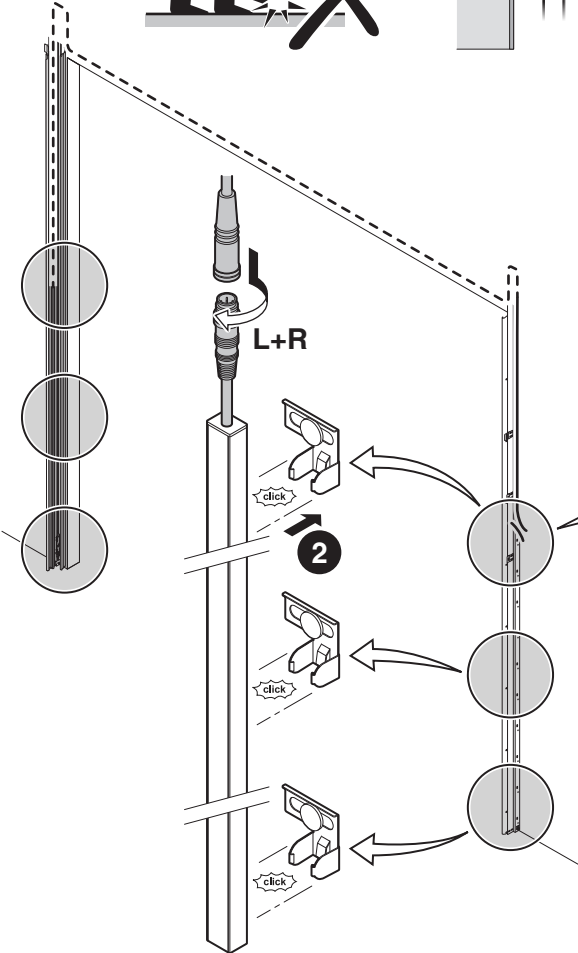

# ***NovoSpeed Thermo S600***

2x  
! 6,3x25mm  
3Nm

L+R

218.5mm

L

R

L+R

L+R

L+R

L+R

L+R

L+R

L+R

L+R

L+R

2x  
⚠ 6,3x13mm  
3Nm

Farbe/Kleur/ Colour/Couleur	'Anschluss/ Aansluiting/ Connection/Raccordement	Funktion /Functie/ Function/ Fonction
Kabel 1 Kabel 1 Cable 1 Câble 1	3.1 X3-Gateway 3.1 X3-Poort 3.1 X3-Gateway 3.1 X3-Port	Anschluss Steuerung Aansluiting sturing Connection controller Raccordement commande
Kabel 2 Kabel 2 Cable 2 Câble 2	3.2 X3-Gateway 3.2 X3-Poort 3.2 X3-Gateway 3.2 X3-Port	Anschluss Steuerung Aansluiting sturing Connection controller Raccordement commande

Empfänger SGR/ Ontvanger SGR/ Receiver SGR/ Récepteur SGR		
Farbe/Kleur/ Colour/Couleur	'Anschluss/ Aansluiting/ Connection/ Raccordement	Funktion /Functie/ Function/ Fonction
Braun/Bruin/ Brown/Brun	24V / 2.1	Anschluss Steuerung Aansluiting sturing Connection controller Raccordement commande
Blau/Blauw/ Blue/Bleu	2.5	
Schwarz/Zwart/ Black/Noir	2.3	
Weiß/Wit/ White/Blanc	Kein Anschluss/ Geen aansluiting/ No connection/ Pas de raccordement	