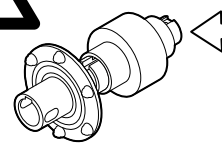

# ***NovoSpeed Thermo S600***

2x  
! 6,3x25mm  
3Nm

L+R

218.5mm

L

R

L+R

L+R

L+R

L+R

L+R

L+R

L+R

L+R

L+R

2x  
⚠ 6,3x13mm  
3Nm

Farbe/Kleur/ Colour/Couleur	'Anschluss/ Aansluiting/ Connection/Raccordement	Funktion /Functie/ Function/ Fonction
Kabel 1 Kabel 1 Cable 1 Câble 1	3.1 X3-Gateway 3.1 X3-Poort 3.1 X3-Gateway 3.1 X3-Port	Anschluss Steuerung Aansluiting sturing Connection controller Raccordement commande
Kabel 2 Kabel 2 Cable 2 Câble 2	3.2 X3-Gateway 3.2 X3-Poort 3.2 X3-Gateway 3.2 X3-Port	Anschluss Steuerung Aansluiting sturing Connection controller Raccordement commande