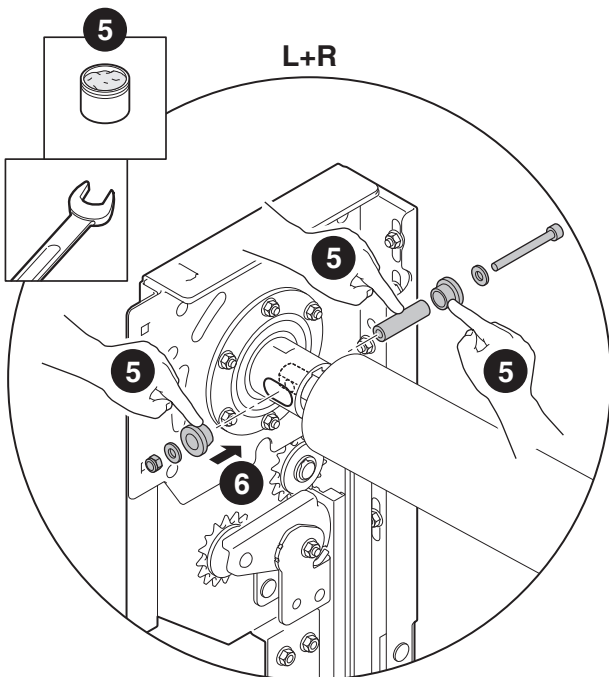

# ***NovoSpeed Thermo S600***

2x  
! 6,3x25mm  
3Nm

L+R

218.5mm

L

R

L+R

L+R

L+R

L+R

L+R

L+R

L+R

L+R

L+R

2x  
⚠ 6,3x13mm  
3Nm

Farbe/Kleur/ Colour/Couleur	'Anschluss/ Aansluiting/ Connection/Raccordement	Funktion /Functie/ Function/ Fonction
Kabel 1 Kabel 1 Cable 1 Câble 1	3.1 X3-Gateway 3.1 X3-Poort 3.1 X3-Gateway 3.1 X3-Port	Anschluss Steuerung Aansluiting sturing Connection controller Raccordement commande
Kabel 2 Kabel 2 Cable 2 Câble 2	3.2 X3-Gateway 3.2 X3-Poort 3.2 X3-Gateway 3.2 X3-Port	Anschluss Steuerung Aansluiting sturing Connection controller Raccordement commande