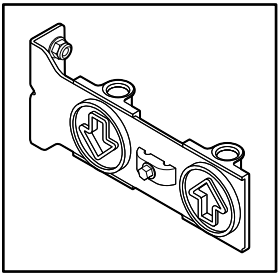

# ***NovoSpeed Thermo S600***

2x  
! 6,3x25mm  
3Nm

L+R

218.5mm

L

R

L+R

L+R

L+R

L+R

L+R

L+R

L+R

L+R

L+R

2x  
⚠ 6,3x13mm  
3Nm

Farbe/Kleur/ Colour/Couleur	'Anschluss/ Aansluiting/ Connection/Raccordement	Funktion /Functie/ Function/ Fonction
Kabel 1 Kabel 1 Cable 1 Câble 1	3.1 X3-Gateway 3.1 X3-Poort 3.1 X3-Gateway 3.1 X3-Port	Anschluss Steuerung Aansluiting sturing Connection controller Raccordement commande
Kabel 2 Kabel 2 Cable 2 Câble 2	3.2 X3-Gateway 3.2 X3-Poort 3.2 X3-Gateway 3.2 X3-Port	Anschluss Steuerung Aansluiting sturing Connection controller Raccordement commande