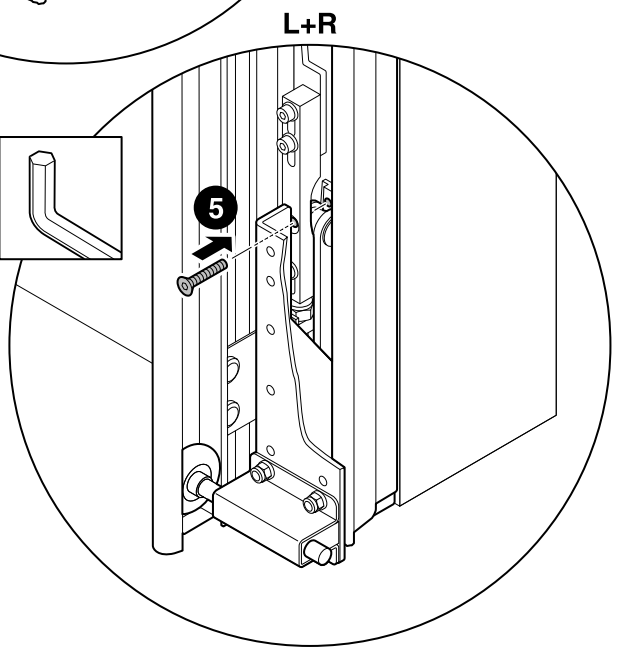

# ***NovoSpeed Thermo S600***

2x  
! 6,3x25mm  
3Nm

L+R

218.5mm

L

R

L+R

L+R

L+R

L+R

L+R

L+R

L+R

L+R

L+R

2x  
⚠ 6,3x13mm  
3Nm

Farbe/Kleur/ Colour/Couleur	'Anschluss/ Aansluiting/ Connection/Raccordement	Funktion /Functie/ Function/ Fonction
Kabel 1 Kabel 1 Cable 1 Câble 1	3.1 X3-Gateway 3.1 X3-Poort 3.1 X3-Gateway 3.1 X3-Port	Anschluss Steuerung Aansluiting sturing Connection controller Raccordement commande
Kabel 2 Kabel 2 Cable 2 Câble 2	3.2 X3-Gateway 3.2 X3-Poort 3.2 X3-Gateway 3.2 X3-Port	Anschluss Steuerung Aansluiting sturing Connection controller Raccordement commande