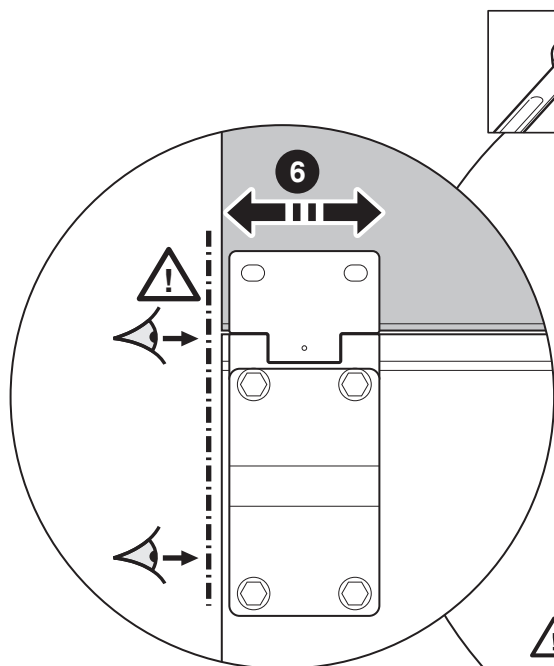

# ***NovoSpeed Thermo S600***

2x  
! 6,3x25mm  
3Nm

L+R

218.5mm

L

R

L+R

L+R

L+R

L+R

L+R

L+R

L+R

L+R

L+R

2x  
⚠ 6,3x13mm  
3Nm

Farbe/Kleur/ Colour/Couleur	'Anschluss/ Aansluiting/ Connection/Raccordement	Funktion /Functie/ Function/ Fonction
Kabel 1 Kabel 1 Cable 1 Câble 1	3.1 X3-Gateway 3.1 X3-Poort 3.1 X3-Gateway 3.1 X3-Port	Anschluss Steuerung Aansluiting sturing Connection controller Raccordement commande
Kabel 2 Kabel 2 Cable 2 Câble 2	3.2 X3-Gateway 3.2 X3-Poort 3.2 X3-Gateway 3.2 X3-Port	Anschluss Steuerung Aansluiting sturing Connection controller Raccordement commande