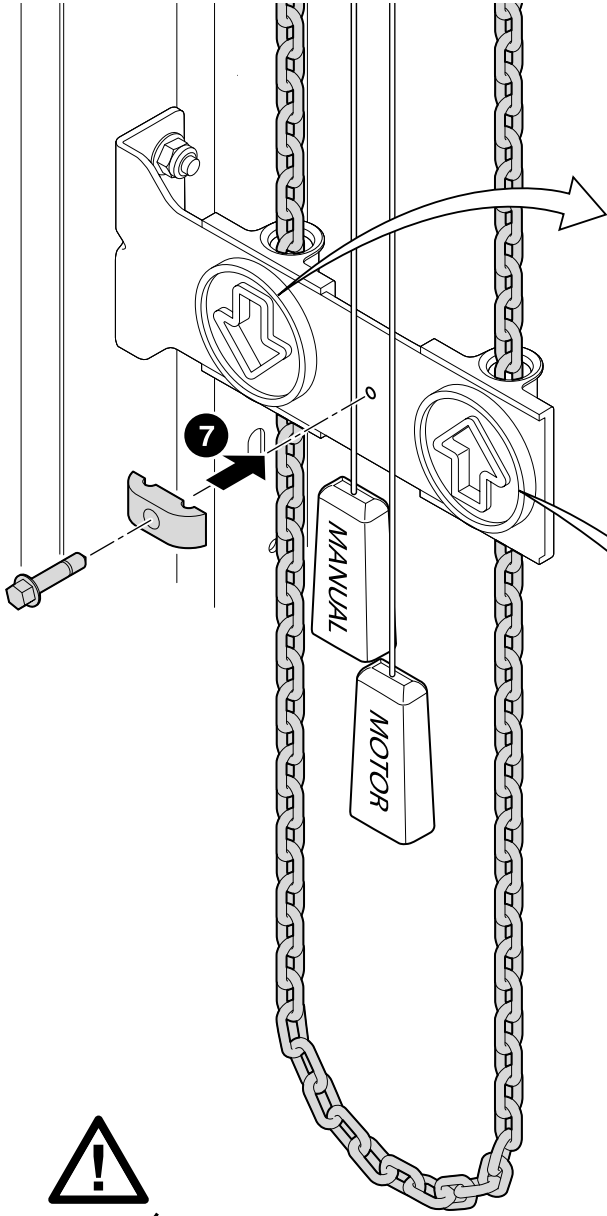

# ***NovoSpeed Thermo S600***

2x  
! 6,3x25mm  
3Nm

L+R

218.5mm

L

R

L+R

L+R

L+R

L+R

L+R

L+R

L+R

L+R

L+R

2x  
⚠ 6,3x13mm  
3Nm

Farbe/Kleur/ Colour/Couleur	'Anschluss/ Aansluiting/ Connection/Raccordement	Funktion /Functie/ Function/ Fonction
Kabel 1 Kabel 1 Cable 1 Câble 1	3.1 X3-Gateway 3.1 X3-Poort 3.1 X3-Gateway 3.1 X3-Port	Anschluss Steuerung Aansluiting sturing Connection controller Raccordement commande
Kabel 2 Kabel 2 Cable 2 Câble 2	3.2 X3-Gateway 3.2 X3-Poort 3.2 X3-Gateway 3.2 X3-Port	Anschluss Steuerung Aansluiting sturing Connection controller Raccordement commande