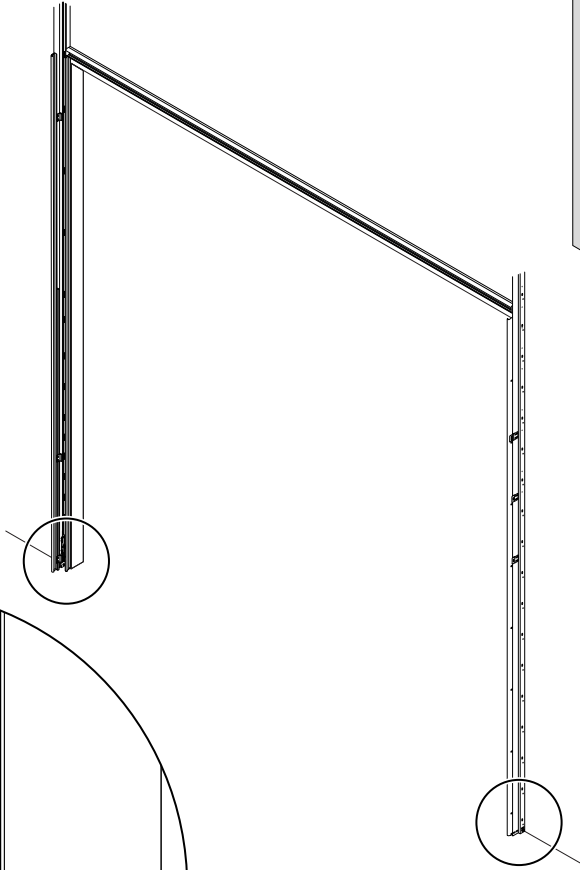

# ***NovoSpeed Thermo S600***

2x  
! 6,3x25mm  
3Nm

L+R

218.5mm

L

R

L+R

L+R

L+R

L+R

L+R

L+R

L+R

L+R

L+R

2x  
⚠ 6,3x13mm  
3Nm

Farbe/Kleur/ Colour/Couleur	'Anschluss/ Aansluiting/ Connection/Raccordement	Funktion /Functie/ Function/ Fonction
Kabel 1 Kabel 1 Cable 1 Câble 1	3.1 X3-Gateway 3.1 X3-Poort 3.1 X3-Gateway 3.1 X3-Port	Anschluss Steuerung Aansluiting sturing Connection controller Raccordement commande
Kabel 2 Kabel 2 Cable 2 Câble 2	3.2 X3-Gateway 3.2 X3-Poort 3.2 X3-Gateway 3.2 X3-Port	Anschluss Steuerung Aansluiting sturing Connection controller Raccordement commande